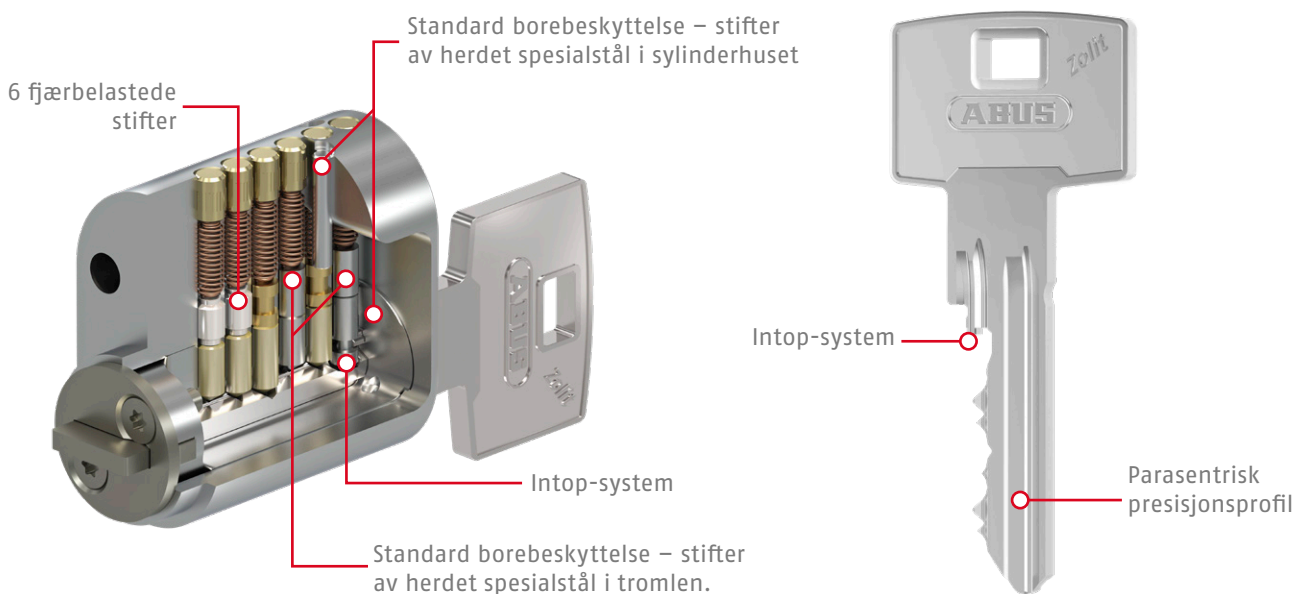

Security Tech Germany

ZOLIT LÅSESYSTEM
SYLINDERSERIE
FOR PRIVATE
HJEM

LÅSESYSTEMET FOR PRIVATE HJEM

Zolit låsesystem er ABUS' løsning for private hjem hvor man typisk ønsker like-låsende låsesylindere, slik at du kan benytte samme nøkkel til alle låsene. Zolit-serien har det patenterte Intop nøkkelstoppsystem integrert og leveres med sikkerhetskort som må benyttes ved bestilling av ekstra låser og nøkler. Zolit-serien utmerker seg med et høyt sikkerhetsnivå.

FAKTA OM ZOLIT

- Uendelig varemerkebeskyttelse
- Registrert i høyeste sikkerhetsklasse hos FG
- Flat nøkkelprofil
- Intop-nøkkelstoppsystem

Boresikker

Slagsikker

Like-låsende sylindre kan produseres til dører, postkasser og hengelåser

Dirkesikker

Ekstra nøkler kan kun bestilles ved fremvisning av det medfølgende sikkerhetskortet

INTOP-NØKKELSYSTEM

Serien er utstyrt med ABUS' sitt nye Intop nøkkelstoppsystem, som stopper nøkkelen i riktig posisjon. Hvis en innbruddstyv prøver å komme inn med en manipulert nøkkel uten Intop-systemet, blir den ikke stoppet i det riktige skjæringspunkt og sylindere kan derfor ikke låses opp. Intop nøkkelstopp-systemet er patentert frem til 2034 og varemerkebeskyttet, slik at du er optimalt beskyttet mot kopiering. Derfor er Zolit på alle måter et opplagt valg for privatpersoner som ønsker å sikre boligen med låser på et høyt sikkerhetsnivå.