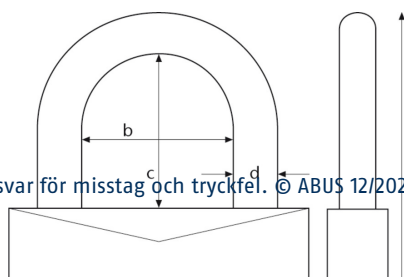

74/40 yellow KD 1 key

Seite 2 von 2

- Hänglås i serie 72 och 74 kan sättas samman till låssystem

Användning

- För att skydda maskiner och system mot oavsiktlig omstart under underhållsarbete
- Ett brett utbud av lås-, bygel- och färgvarianter för optimal användning som säkerhetslås och maskinlås
- Perfekt kombination för alla säkerhetsanvändningar: robust, motståndskraftig aluminiumkropp med isolerande plastöverdrag

Tips

- Varningsetiketter varnar för risker och faror! För hänglås i 74-serien har ABUS lämpliga lockout-dekaler på olika språk. Dekalerna är lämpliga ur arbets säkerhetssynpunkt. De gör det möjligt att direkt avgöra om en maskin t.ex. stängts av medvetet vid underhållsarbeten.

Varianter

- 10 färger: rött, gult, grönt, blått, orange, lila, vitt, svart, grått, brunt
- Kan levereras med lika låsning
- Kan användas för huvudnyckelsystem
- 74LB = long body
- 74BS = blank bygel (utan gummimantel)

Tekniska data - 74/40 yellow KD 1 key

Bredd a	40 mm
Bygel diameter d	7 mm
Djup e	20 mm
Färg	gul
Horisontell bygel bredd b	19 mm
Höjd f	90 mm
Låstyp	nyckel
Samma nyckel	Nei
Security Level säkerhet hemma	6
Säkerhetskort	Nej
Vertikal bygel höjd c	38 mm
Vikt	110 g
EAN	4003318591105

Teknisk ritning

Med förbehåll för tekniska ändringar. Vi tar inget ansvar för misstag och tryckfel. © ABUS 12/2024