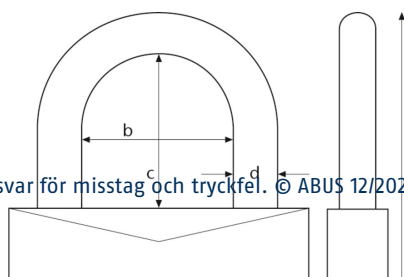

74LB/40 yellow KD 1 key

Seite 2 von 2

- Hänglås i serie 72 och 74 kan sättas samman till låssystem

Användning

- För att skydda maskiner och system mot oavsiktlig omstart under underhållsarbete
- Ett brett utbud av lås-, bygel- och färgvarianter för optimal användning som säkerhetslås och maskinlås
- Perfekt kombination för alla säkerhetsanvändningar: robust, motståndskraftig aluminiumkropp med isolerande plastöverdrag

Tips

- Varningsetiketter varnar för risker och faror! För hänglås i 74-serien har ABUS lämpliga lockout-dekaler på olika språk. Dekalerna är lämpliga ur arbets säkerhetssynpunkt. De gör det möjligt att direkt avgöra om en maskin t.ex. stängts av medvetet vid underhållsarbeten.

Varianter

- 10 färger: rött, gult, grönt, blått, orange, lila, vitt, svart, grått, brunt
- Kan levereras med lika låsning
- Kan användas för huvudnyckelsystem
- 74LB = long body
- 74BS = blank bygel (utan gummimantel)

Tekniska data - 74LB/40 yellow KD 1 key

Bredd a	40 mm
Bygel diameter d	7 mm
Djup e	20 mm
Färg	gul
Horisontell bygel bredd b	19 mm
Höjd f	120 mm
Låstyp	nyckel
Samma nyckel	Nei
Security Level säkerhet hemma	6
Säkerhetskort	Nej
Vertikal bygel höjd c	38 mm
Vikt	117 g
EAN	4003318503351

Teknisk ritning

Med förbehåll för tekniska ändringar. Vi tar inget ansvar för misstag och tryckfel. © ABUS 12/2024