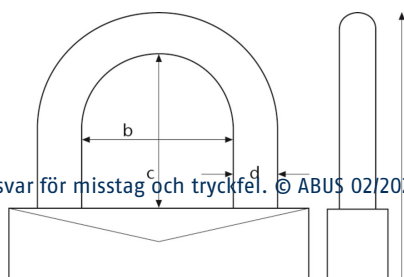

74/40 orange KD 1 key

Seite 2 von 2

- Hänglås i serie 72 och 74 kan sättas samman till låssystem

Användning

- För att skydda maskiner och system mot oavsiktlig omstart under underhållsarbete
- Ett brett utbud av lås-, bygel- och färgvarianter för optimal användning som säkerhetslås och maskinlås
- Perfekt kombination för alla säkerhetsanvändningar: robust, motståndskraftig aluminiumkropp med isolerande plastöverdrag

Tips

- Varningsetiketter varnar för risker och faror! För hänglås i 74-serien har ABUS lämpliga lockout-dekaler på olika språk. Dekalerna är lämpliga ur arbets säkerhetssynpunkt. De gör det möjligt att direkt avgöra om en maskin t.ex. stängts av medvetet vid underhållsarbeten.

Varianter

- 10 färger: rött, gult, grönt, blått, orange, lila, vitt, svart, grått, brunt
- Kan levereras med lika låsning
- Kan användas för huvudnyckelsystem
- 74LB = long body
- 74BS = blank bygel (utan gummimantel)

Tekniska data - 74/40 orange KD 1 key

Bredd a	40 mm
Bygel diameter d	7 mm
Djup e	20 mm
Färg	orange
Horisontell bygel bredd b	19 mm
Höjd f	90 mm
Låstyp	nyckel
Samma nyckel	Nei
Security Level säkerhet hemma	6
Säkerhetskort	Nej
Vertikal bygel höjd c	38 mm
Vikt	112 g
EAN	4003318591136

Teknisk ritning

Med förbehåll för tekniska ändringar. Vi tar inget ansvar för misstag och tryckfel. © ABUS 02/2025