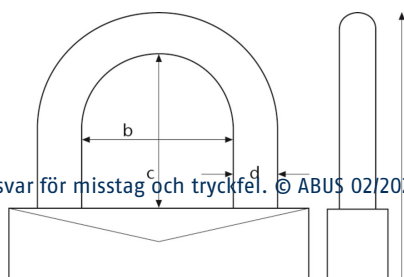

74/40HB75 red KD 1 key

Seite 2 von 2

- Hänglås i serie 72 och 74 kan sättas samman till låssystem

Användning

- För att skydda maskiner och system mot oavsiktlig omstart under underhållsarbete
- Ett brett utbud av lås-, bygel- och färgvarianter för optimal användning som säkerhetslås och maskinlås
- Perfekt kombination för alla säkerhetsanvändningar: robust, motståndskraftig aluminiumkropp med isolerande plastöverdrag

Tips

- Varningsetiketter varnar för risker och faror! För hänglås i 74-serien har ABUS lämpliga lockout-dekaler på olika språk. Dekalerna är lämpliga ur arbets säkerhetssynpunkt. De gör det möjligt att direkt avgöra om en maskin t.ex. stängts av medvetet vid underhållsarbeten.

Varianter

- 10 färger: rött, gult, grönt, blått, orange, lila, vitt, svart, grått, brunt
- Kan levereras med lika låsning
- Kan användas för huvudnyckelsystem
- 74LB = long body
- 74BS = blank bygel (utan gummimantel)

Tekniska data - 74/40HB75 red KD 1 key

Bredd a	40 mm
Bygel diameter d	7 mm
Djup e	20 mm
Färg	röd
Horisontell bygel bredd b	19 mm
Höjd f	126 mm
Låstyp	nyckel
Samma nyckel	Nei
Security Level säkerhet hemma	6
Säkerhetskort	Nej
Vertikal bygel höjd c	75 mm
Vikt	119 g
EAN	4003318591167

Teknisk ritning

Med förbehåll för tekniska ändringar. Vi tar inget ansvar för misstag och tryckfel. © ABUS 02/2025