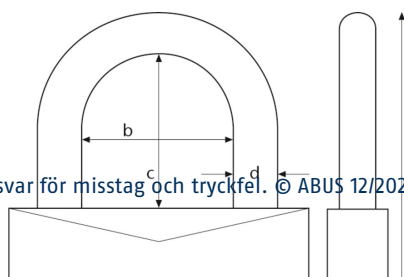

74/40 grey KD 1 key

Seite 2 von 2

- Hänglås i serie 72 och 74 kan sättas samman till låssystem

Användning

- För att skydda maskiner och system mot oavsiktlig omstart under underhållsarbete
- Ett brett utbud av lås-, bygel- och färgvarianter för optimal användning som säkerhetslås och maskinlås
- Perfekt kombination för alla säkerhetsanvändningar: robust, motståndskraftig aluminiumkropp med isolerande plastöverdrag

Tips

- Varningsetiketter varnar för risker och faror! För hänglås i 74-serien har ABUS lämpliga lockout-dekaler på olika språk. Dekalerna är lämpliga ur arbets säkerhetssynpunkt. De gör det möjligt att direkt avgöra om en maskin t.ex. stängts av medvetet vid underhållsarbeten.

Varianter

- 10 färger: rött, gult, grönt, blått, orange, lila, vitt, svart, grått, brunt
- Kan levereras med lika låsning
- Kan användas för huvudnyckelsystem
- 74LB = long body
- 74BS = blank bygel (utan gummimantel)

Tekniska data - 74/40 grey KD 1 key

Bredd a	40 mm
Bygel diameter d	7 mm
Djup e	20 mm
Färg	grå
Horisontell bygel bredd b	19 mm
Höjd f	90 mm
Låstyp	nyckel
Samma nyckel	Nei
Security Level säkerhet hemma	6
Säkerhetskort	Nej
Vertikal bygel höjd c	38 mm
Vikt	106 g
EAN	4003318589799

Teknisk ritning

Med förbehåll för tekniska ändringar. Vi tar inget ansvar för misstag och tryckfel. © ABUS 12/2024