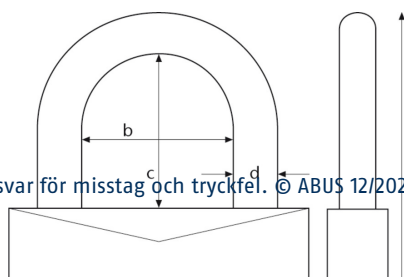

74/40 green KD 1 key

Seite 2 von 2

- Hänglås i serie 72 och 74 kan sättas samman till låssystem

Användning

- För att skydda maskiner och system mot oavsiktlig omstart under underhållsarbete
- Ett brett utbud av lås-, bygel- och färgvarianter för optimal användning som säkerhetslås och maskinlås
- Perfekt kombination för alla säkerhetsanvändningar: robust, motståndskraftig aluminiumkropp med isolerande plastöverdrag

Tips

- Varningsetiketter varnar för risker och faror! För hänglås i 74-serien har ABUS lämpliga lockout-dekaler på olika språk. Dekalerna är lämpliga ur arbets säkerhetssynpunkt. De gör det möjligt att direkt avgöra om en maskin t.ex. stängts av medvetet vid underhållsarbeten.

Varianter

- 10 färger: rött, gult, grönt, blått, orange, lila, vitt, svart, grått, brunt
- Kan levereras med lika låsning
- Kan användas för huvudnyckelsystem
- 74LB = long body
- 74BS = blank bygel (utan gummimantel)

Tekniska data - 74/40 green KD 1 key

Bredd a	40 mm
Bygel diameter d	7 mm
Djup e	20 mm
Färg	grön
Horisontell bygel bredd b	19 mm
Höjd f	90 mm
Låstyp	nyckel
Samma nyckel	Nei
Security Level säkerhet hemma	6
Säkerhetskort	Nej
Vertikal bygel höjd c	38 mm
Vikt	110 g
EAN	4003318591129

Teknisk ritning

Med förbehåll för tekniska ändringar. Vi tar inget ansvar för misstag och tryckfel. © ABUS 12/2024