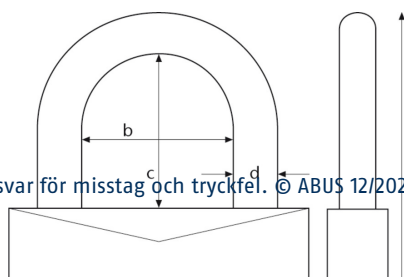

74LB/40 orange KD 1 key

Seite 2 von 2

- Hänglås i serie 72 och 74 kan sättas samman till låssystem

Användning

- För att skydda maskiner och system mot oavsiktlig omstart under underhållsarbete
- Ett brett utbud av lås-, bygel- och färgvarianter för optimal användning som säkerhetslås och maskinlås
- Perfekt kombination för alla säkerhetsanvändningar: robust, motståndskraftig aluminiumkropp med isolerande plastöverdrag

Tips

- Varningsetiketter varnar för risker och faror! För hänglås i 74-serien har ABUS lämpliga lockout-dekaler på olika språk. Dekalerna är lämpliga ur arbets säkerhetssynpunkt. De gör det möjligt att direkt avgöra om en maskin t.ex. stängts av medvetet vid underhållsarbeten.

Varianter

- 10 färger: rött, gult, grönt, blått, orange, lila, vitt, svart, grått, brunt
- Kan levereras med lika låsning
- Kan användas för huvudnyckelsystem
- 74LB = long body
- 74BS = blank bygel (utan gummimantel)

Tekniska data - 74LB/40 orange KD 1 key

Bredd a	40 mm
Bygel diameter d	7 mm
Djup e	20 mm
Färg	orange
Horisontell bygel bredd b	19 mm
Höjd f	120 mm
Låstyp	nyckel
Samma nyckel	Nei
Security Level säkerhet hemma	6
Säkerhetskort	Nej
Vertikal bygel höjd c	38 mm
Vikt	117 g
EAN	4003318503320

Teknisk ritning

Med förbehåll för tekniska ändringar. Vi tar inget ansvar för misstag och tryckfel. © ABUS 12/2024