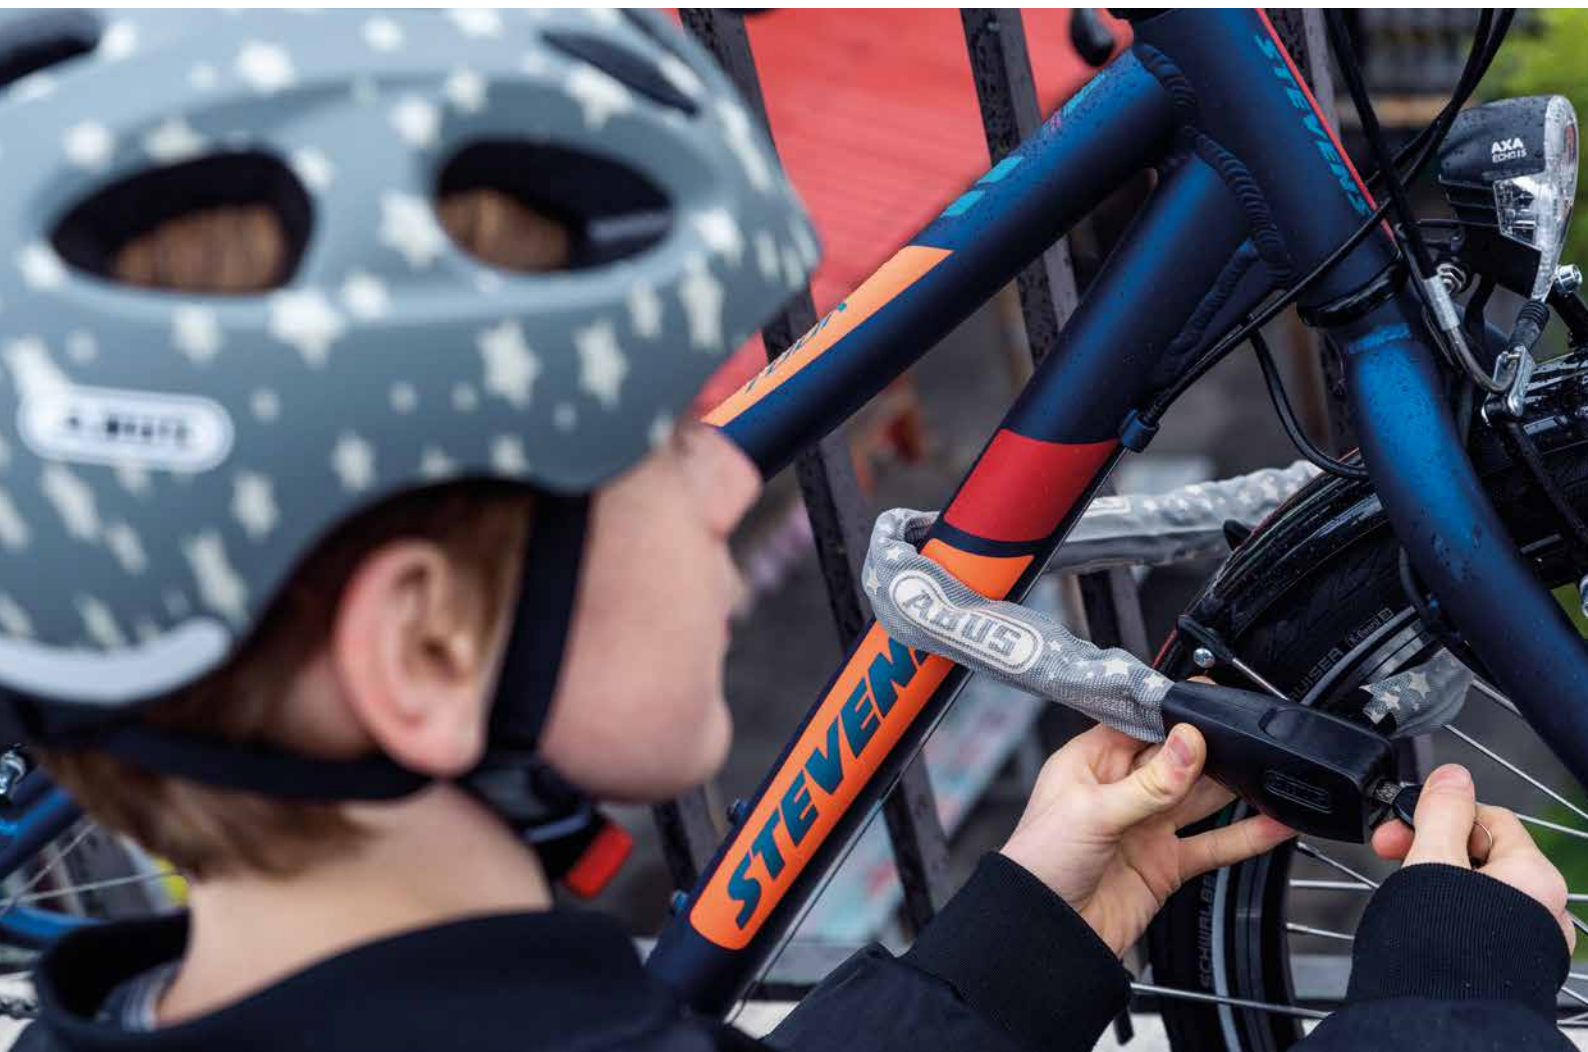

NOWOŚĆ

Tresor 1385 Color

- łańcuch z ogniw 6 mm o przekroju kwadratowym w rękawie ochronnym z materiału
- łańcuch wykonany ze specjalnie hartowanej stali
- Wyraźne cyfry wykonane z dwykomponentowego materiału gwarantują dobrą widoczność przez cały okres użytkowania
- Możliwość samodzielnego ustawienia kodu

Cena Brutto już od 200 PLN Brutto

blue mask   cherry heart   grey lightning   grey star

NOWOŚĆ

Steel-O-Chain™ 4804C SYMBOLS

- łańcuch o ogniwach grubości 4mm
- Przyjazne dla dzieci - zamiast numerów - użyte zostały popularne symbole
- Możliwość zmiany kodu

Cena Brutto już od 105 PLN Brutto

blue   lime   pink   red