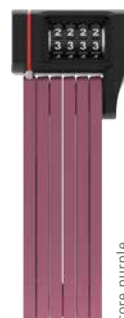

core purple

SH 5700C/80

uGrip BORDO™ 5700 Combo

- Panele o grubości 5 mm
- Kolorystycznie dobrany korpus zamka
- Łączenie paneli specjalną techniką nitowania
- Wysokiej klasy system pozwala na własne ustalenie kodu