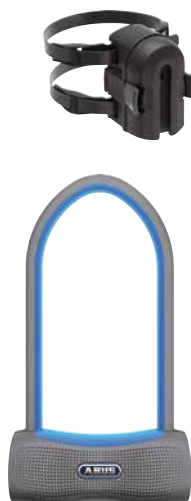

ALARM

Każdy U-Lock 770A SmartX posiada wbudowaną funkcję alarmu z możliwością wykrywania ruchu 3D.

Każdy ruch jest odnotowywany. Przypadkowe potrącenia są analizowane i zabezpieczenie emituje wówczas tylko krótki dźwięk ostrzegawczy.

Jeśli zabezpieczenie rozpozna działanie złodzieja - włącza się alarm o głośności ok 100dB

CECHY

Otwieranie z użyciem telefonu

Alarm 100dB
Funkcja Alarmu

Ładowanie USB

Podwójne ryglowanie

1.1 U-LOCKI - NAJPOPULARNIEJSZE PRODUKTY

Dla systemów IOS oraz Android

black

US(KF)

blue

770A SmartX™

- Paraboliczny, hartowany U-Lock o przekroju kwadratowym i grubości 13 mm
- System zamykania SmartX™ z funkcją Bluetooth – Wysokiej jakości, bezkluczkowy system zamykania oferuje użytkownikowi łatwą obsługę
- Funkcja alarmowa o mocy min. 100 dB przez 15 sekund, później alarm ponownie się uzbraja
- 3D Position Detection – wykrywa wstrząsy i nawet najmniejsze ruchy w trzech wymiarach oraz wyzwala alarm
- Inteligentny alarm – przy niewielkich i krótkich wstrząsach, np. spowodowanych uderzeniem piłką itp. zapięcie generuje jedynie krótki sygnał ostrzegawczy
- Złącze USB-C
- Łączenie z aplikacją
- Zapis ostatniego miejsca, w którym pozostawiono rower
- Technologia ABUS Power Cell oferuje najwyższy poziom ochrony przeciw uderzeniom i rozrywaniu
- U-Lock, korpus i elementy nośne mechanizmu blokującego wykonano ze specjalnej stali hartowanej