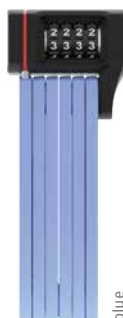

1.2 BORDO - ZABEZPIECZENIA SKŁADANE

uGrip BORDO™ 5700

- Panele o grubości 5 mm
- Kolorystycznie dobrany korpus zamka
- Łączenie paneli specjalną techniką nitowania
- Wysokiej klasy cylinder automatyczny chroni przed manipulacją

Cena Brutto już od 265 PLN Brutto

reddot award 2014
winner

black

blue

uGrip BORDO™ 5700 Combo

- Panele o grubości 5 mm
- Kolorystycznie dobrany korpus zamka
- Łączenie paneli specjalną techniką nitowania
- Wysokiej klasy system pozwala na własne ustalenie kodu

Cena Brutto już od 290 PLN Brutto