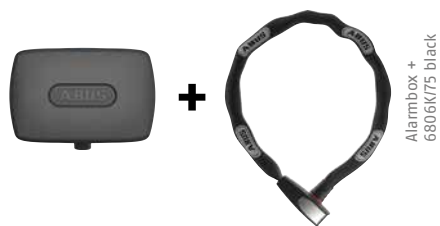

Cena Brutto już od 125 PLN Brutto

Linka dodatkowa

- 12 mm mocna linka z wysokiej jakości materiału
- Różnorodne możliwości zabezpieczenia roweru
- Pasuje do 4650, 4750, 4960, 5850, 5650, 5750 oraz 5950

Cena Brutto już od 88 PLN Brutto

1.4 PRODUKTY SPECJALNE

NOWOŚĆ

Alarmbox

- Funkcja alarmu o głośności 100dB przez 15 sekund, potem ponowne ustawienie w stan czuwania.
- Detekcja pozycji 3D - rozpoznaje najmniejsze poruszenia.
- Alarm ineligentny - krótkie, przypadkowe poruszenia - reaguje sygnałem ostrzegawczym.
- Zawiera baterię CR2