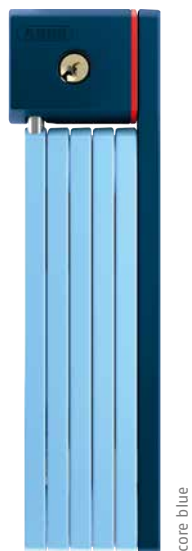

1.2 BORDO - ZABEZPIECZENIA SKŁADANE

core blue