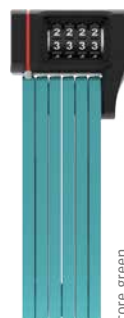

core blue

core green