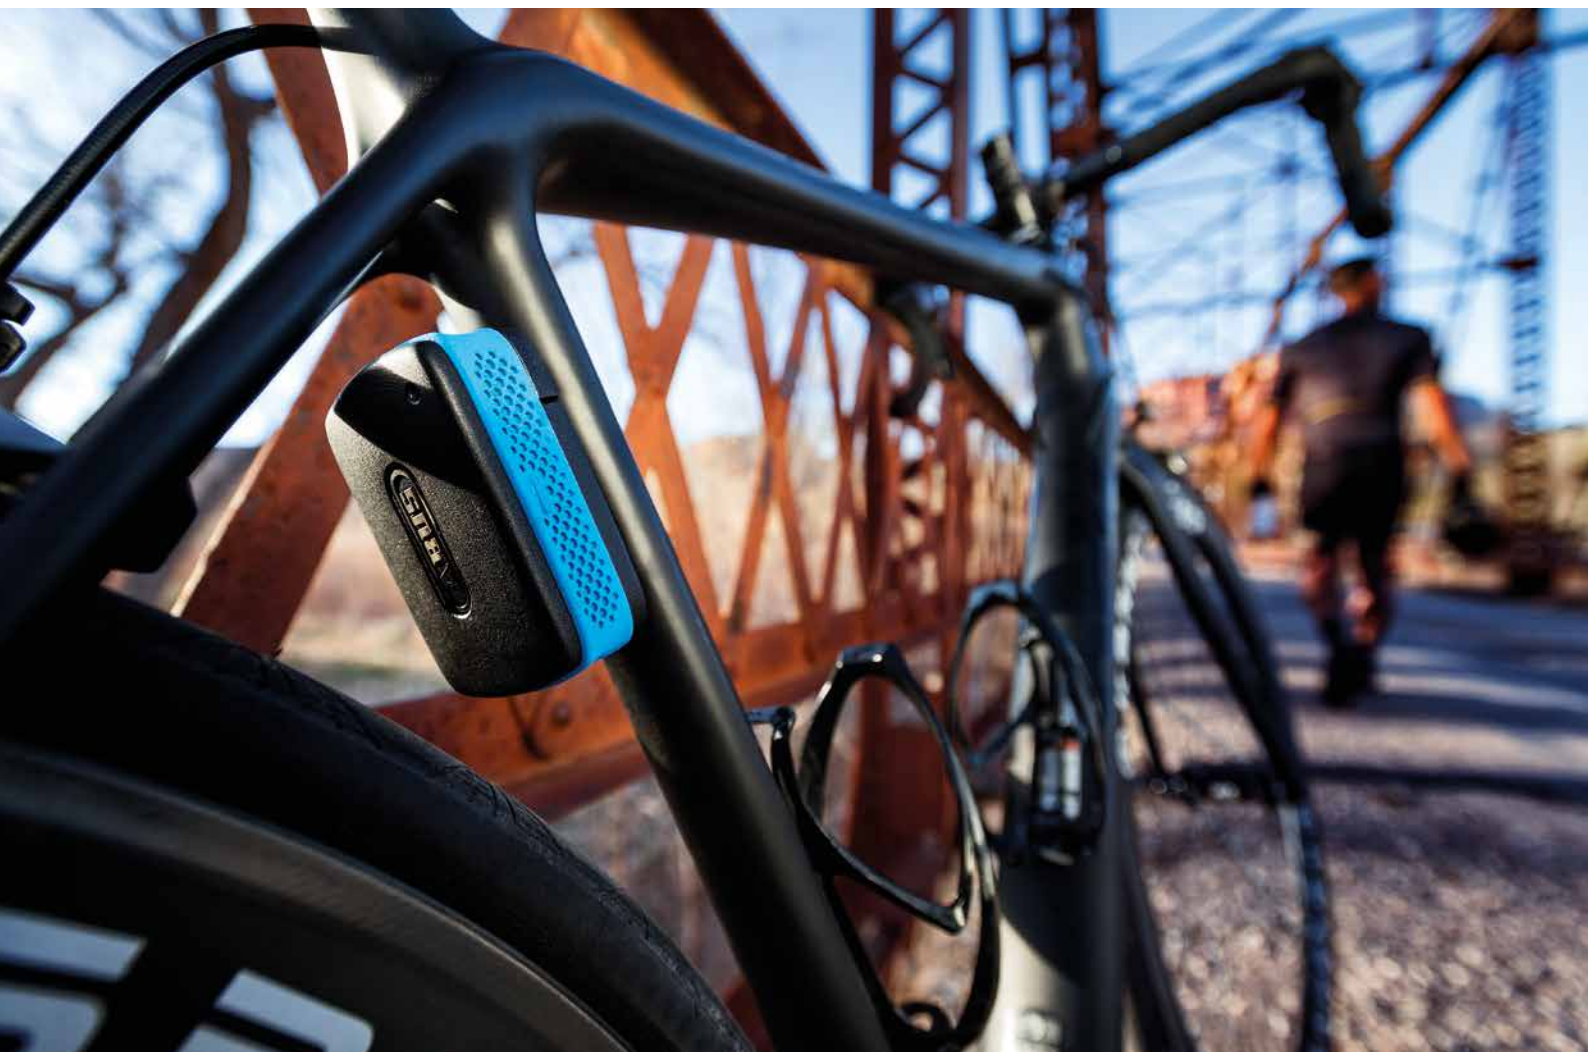

1.4 PRODUKTY SPECJALNE

NOWOŚĆ

Alarmbox

- Funkcja alarmu o głośności 100dB przez 15 sekund, potem ponowne ustawienie w stan czuwania.
- Detekcja pozycji 3D - rozpoznaje najmniejsze poruszenia.
- Alarm ineligentny - krótkie, przypadkowe poruszenia - reaguje sygnałem ostrzegawczym.
- Zawiera baterię CR2

Cena Brutto już od 220 PLN Brutto

Poziom zabezpieczeń
motocyklowych

GRANIT™ WBA 100

- Kotwa umożliwiająca przypięcie jednoślada do ściany w piwnicy, garażu lub na elewacji budynku.
- Ucho grubości 16 mm gwarantuje niezwykłą odporność na wszelkie metody stosowane przez złodziei
- Materiały montażowe w zestawie
- Kotwa WBA 100 może być mocowana zarówno do podłogi jak i ściany. W połączeniu z U/Lockiem lub łańcuchem ABUS gwarantuje bardzo wysoki stopień bezpieczeństwa