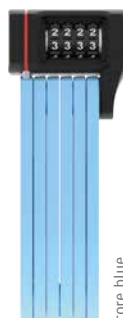

red

core blue