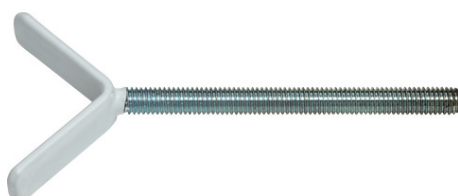

Adapter schodowy JC9203 HENRY

Seite 1 von 1

MONTAŻ BEZ WIERCENIA

Z naszym uchwytem Y HENRY

Dzięki uchwyтови HENRY możesz łatwo i precyzyjnie przymocować naszą bramkę schodową FINN do schodów. W ten sposób można zabezpieczyć w szczególności schody w kamienicach bez konieczności wiercenia podczas montażu. Montaż jest prosty i trwa kilka minut.

Technologie

- Montaż bez wiercenia!
- Łatwy montaż: zakleszczanie
- Nie zawiera PVC
- Zakres dostawy: 2 szt.

Użycie i zastosowanie

- Wrzeczono o kształcie Y w szczególności do schodów
- Zastosowanie przy szczelkach schodów o średnicy maks. 25 mm
- Pasuje do bramki schodowej ABUS FINN

Dane techniczne - Adapter schodowy JC9203 HENRY

Kolor	biały
Waga	120 g
EAN	4003318731549