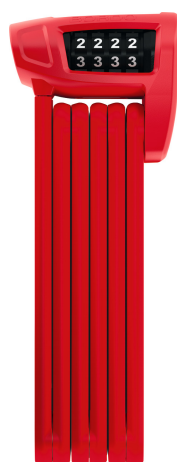

BORDO Combo™ Lite 6150/85 czerwony

Seite 1 von 2

KLUCZ ZAWSZE W GŁOWIE

Bezpieczny towarzysz Składane zamknięcie BORDO Combo™ Lite 6150 to idealne rozwiązanie, gdy masz za dużo balastu.

Podczas sportowej przejażdżki dookoła jeziora lub w trakcie jazdy do przyjaciół. Czasami bagaż - nawet i sam klucz - jest po prostu za ciężki. Składane zamknięcie BORDO Combo™ Lite 6150 ułatwi Ci życie. Czterocyfrowy, dowolnie ustawiany kod liczbowy, zabezpieczy Twój rower, a klucz będziesz mieć zawsze w głowie. Trwałą czytelność cyfr zapewniają 2-komponentowe walce liczbowe. Nieużywane zapięcie można chować do torby przypiętej na ramie nieślizgającymi się taśmami rzepowymi lub bezpośrednio do otworów uchwytu na bidon i wówczas BORDO Combo™ Lite 6150 jest zawsze dostępne, ale nigdy nie przeszkadza.

Technologie

- Stalowe panele o grubości 5 mm z dwukomponentowym, miękkim wykończeniem, chroniącym lakier pojazdu
- Panele są wykonane z lekkiego metalu oraz aluminium
- Połączenie prętów za pomocą specjalnych nitów
- Wyraźne cyfry wykonane z dwukomponentowego materiału gwarantują dobrą widoczność przez cały okres użytkowania
- Możliwość samodzielnego ustawienia kodu

Użycie i zastosowanie

- Dobre zabezpieczenie przy średnim i niskim ryzyku kradzieży
- Zalecane do zabezpieczania dobrych rowerów

BORDO Combo™ Lite 6150/85 czerwony

Security Tech Germany

Seite 2 von 2

Wskazówki

- Zamek szyfrowy jest szczególnie przydatny do użytku przez kilka osób
- Idealne połączenie bezpieczeństwa, elastyczności oraz niskiej wagi dla łatwiejszego transportu
- Bardzo uniwersalne i bezpieczne rozwiązanie