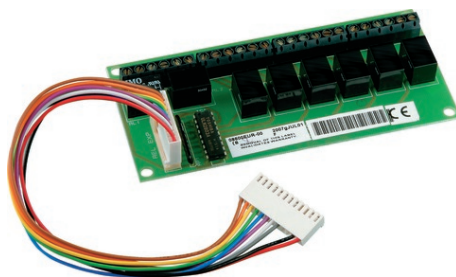

8krotna Płytką Przełącznikowa Terxon S/MX

Security Tech Germany

Art.-Nr. AZ4140

Seite 1 von 1

Technologie

- Rozszerza centralę alarmową o 8 przełącznikowych wyjść przełączających dużej mocy
- Moduł rozszerzający do centrali Terxon SX, MX, LX
- Zwiększa moc przełączalną 8 dodatkowych wyjść tranzystorowych do 8 x 3 A