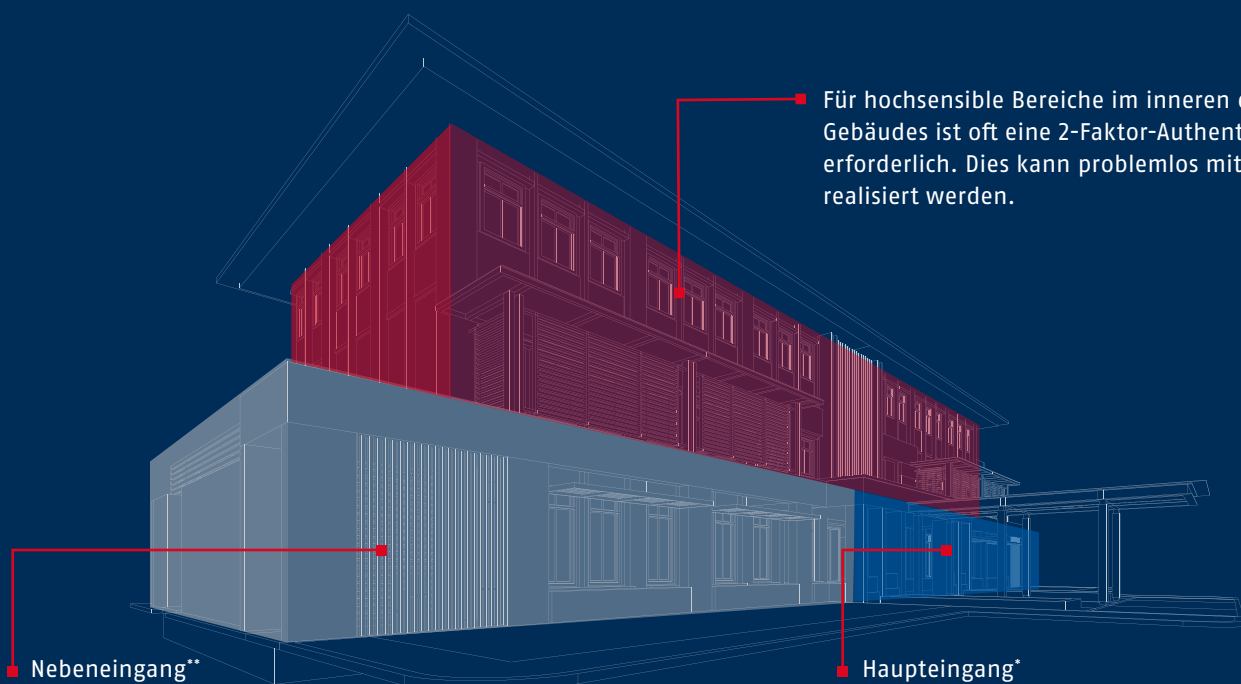

Security Tech Germany

FACEXESS®

MEHR ALS EINE TÜRSPRECHANLAGE

Nicht nur für private Haushalte und hochwertige Einfamilienhäuser: die innovative Türstation ABUS FaceXess mit Gesichtserkennung ist auch für Kanzleien, Arztpraxen, die Büros von Selbständigen und Gewerbetreibenden die ideale Zutrittslösung.

SIE SIND DER SCHLÜSSEL

FACE

PIN

CARD

QR

Echter Mehrwert für Ihr Gewerbeobjekt: Genießen Sie den Komfort der interaktionslosen Zutrittsverifikation. Die FaceXess Türstation verfügt über verschiedene Mechanismen, um die Zutrittsberechtigung eines Benutzers zu prüfen. Diese können bei Bedarf in Form einer 2-Faktor Authentifizierung miteinander kombiniert werden – für optimale Flexibilität und Sicherheit.

BEDIENUNG AM MONITOR

Zur Interaktion mit dem Besucher vor der Tür können Sie am FaceXess-Monitor Klingelereignisse entgegennehmen und die Eingangstür via Türsummer direkt aus dem Büro oder einer Abteilung öffnen. Über die IP-Adresse kann auch eine ABUS Überwachungskamera am Monitor angeschlossen werden.