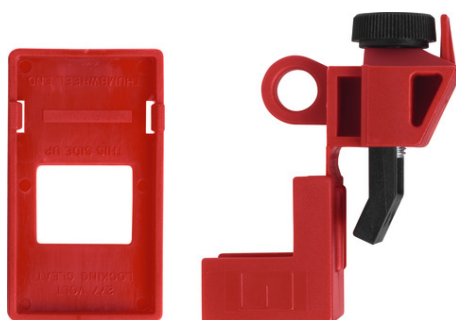

Låsebeslag aut.sikring enkel type E201 LockOut

Seite 1 von 2

AKTIV BESKYTTELSE MOT UTILSIKTET INNKOBLING

Spesielt i koblingsskap kan det hjelpe med å forebygge ulykker med alvorlige konsekvenser.

Sikrings-vippebryteren blir omsluttet av E201-låsen i av-stilling, og hindrer dermed at uvedkommende får tilgang.

Teknologier

- Førsteklasses materialer: holdbar, motstandsdyktige, ikke-strømførende
- Enkel bruk med skruemekanisme til sikkert feste
- Kan brukes universelt på vanlige enpolede sikringer
- Med adapter til flate sikringer

Bruksområder

- Sikring av enpolede sikringer mens vedlikehold utføres på anlegg
- Til å henge hengelåser i

Varianter

- Farge: Rød

Tekniske data - Låsebeslag aut.sikring enkel type E201 LockOut

Bredde	26 mm
Diameter bøyale	7 mm
Dybde	32 mm
Farge	rød
Lengde	70 mm
Maks. bredde strømbryter	16 mm
Monteringspunkter	1

Låsebeslag aut.sikring enkel type E201 LockOut

Seite 2 von 2

Tekniske data - Låsebeslag aut.sikring enkel type E201 LockOut

Vekt	13 g
EAN	4003318003684