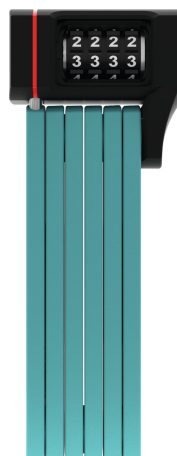

uGrip BORDO™ 5700C/80 core green SH

Security Tech Germany

Seite 1 von 2

VEILIGHEID HOEFT NIET SAAI TE ZIJN

Het vouwslot uGrip BORDO™ 5700 biedt een goede bescherming en vervult met acht verschillende kleuruitvoeringen ook de wens naar optische variatie.

Lime, core blue, core green, core purple, red, blue en natuurlijk het klassieke black - het vouwslot uGrip BORDO™ 5700 Combo is verkrijgbaar in een breed kleurenspectrum. En voldoet zo behalve aan de veiligheidseisen ook aan modieuze ambities: Want de kleurrijke varianten van de uGrip BORDO™ 5700 Combo passen qua kleur perfect bij de helmmodellen ABUS Pedelec en ABUS Urban-I 2.0 Neon. Dus als u van een perfect in kleur afgestemde optiek houdt, is het vouwslot uGrip BORDO™ 5700 Combo het ideale slot waarvoor u niet eens een sleutel nodig heeft!

Technologieën

- 5 mm geharde elementen
- Verbinding van de elementen door speciale scharnierpunten
- Twee componenten gegoten cijfers garanderen levenslange zichtbaarheid
- Individueel instelbare code

Toepassing en gebruik

- Goede beveiliging bij een laag tot gemiddeld diefstalrisico

Tips

- Door hun kleuren passen de uGrip Bordo 5700 vouwsloten goed bij ABUS Pedelec en ABUS Urban-I 2.0 Neon helmen

uGrip BORDO™ 5700C/80 core green SH