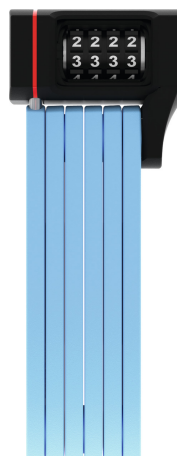

uGrip BORDO™ 5700C/80 core blue + houder SH

Seite 1 von 2

VEILIGHEID HOEFT NIET SAAI TE ZIJN

Het vouwslot uGrip BORDO™ 5700 biedt een goede bescherming en vervult met acht verschillende kleuruitvoeringen ook de wens naar optische variatie.

Lime, core blue, core green, core purple, red, blue en natuurlijk het klassieke black - het vouwslot uGrip BORDO™ 5700 Combo is verkrijgbaar in een breed kleurenspectrum. En voldoet zo behalve aan de veiligheidseisen ook aan modieuze ambities: Want de kleurrijke varianten van de uGrip BORDO™ 5700 Combo passen qua kleur perfect bij de helmmodellen ABUS Pedelec en ABUS Urban-I 2.0 Neon. Dus als u van een perfect in kleur afgestemde optiek houdt, is het vouwslot uGrip BORDO™ 5700 Combo het ideale slot waarvoor u niet eens een sleutel nodig heeft!

Technologieën

- 5 mm geharde elementen
- Verbinding van de elementen door speciale scharnierpunten
- Twee componenten gegoten cijfers garanderen levenslange zichtbaarheid
- Individueel instelbare code

Toepassing en gebruik

- Goede beveiliging bij een laag tot gemiddeld diefstalrisico

Tips

- Door hun kleuren passen de uGrip Bordo 5700 vouwsloten goed bij ABUS Pedelec en ABUS Urban-I 2.0 Neon helmen

uGrip BORDO™ 5700C/80 core blue + houder SH