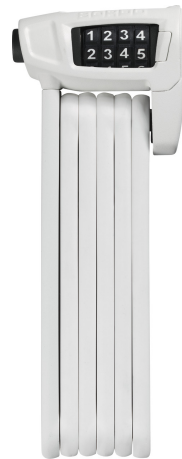

BORDO Combo™ Lite 6150/85 white

Seite 1 von 2

LA LLAVE SIEMPRE EN LA CABEZA

El antirrobo de combinación también es un compañero seguro: el antirrobo plegable BORDO Combo™ Lite 6150 triunfa cuando todo peso es demasiado.

En rutas deportivas por el lago o para ir a ver a los amigos: a veces, cualquier equipaje es demasiado, aunque sea solo una llave. El antirrobo plegable BORDO Combo™ Lite 6150 se lo pone fácil: el código numérico de 4 dígitos configurable asegura su bicicleta, y le permite tener siempre la llave en la cabeza. La legibilidad a largo plazo de las cifras está garantizada por el cilindro numérico de 2 componentes. Guardado en una pequeña bolsa en el cuadro, bien con bandas adhesivas de goma antideslizantes o directamente fijado en los orificios para el portabotellas, el antirrobo plegable BORDO Combo™ Lite 6150 siempre estará disponible sin estorbar.

Tecnologías

- Barras de 5 mm, con un núcleo de acero ligero y con recubrimiento extra suave de 2-componentes para evitar daños en la pintura de la bicicleta
- Las barras y el cuerpo, están fabricadas en una aleación de acero y materiales especialmente ligeros
- Las barras están unidas mediante remaches especiales
- Los dígitos 2K garantizan una larga visibilidad en el tiempo
- Código individual ajustable

Uso y aplicación

- Buena protección para un riesgo bajo de robo

Consejos

BORDO Combo™ Lite 6150/85 white

Security Tech Germany

Seite 2 von 2

- La cerradura de combinación es muy apropiada para su uso por varias personas
- Familia Bordo: combinación de resistencia, peso y tamaño de transporte