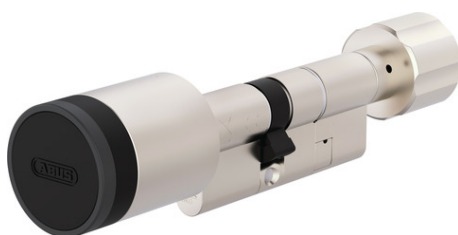

# CYLOX™ One CFZ4100NM EPZ 45-55 / 30-40 knob

Seite 1 von 2

## LA VOSTRA PORTA, LE VOSTRE REGOLE

Gestite l'accesso alla vostra casa, agli immobili in affitto o agli spazi interni come gli uffici con CYLOX One in modo semplice, sicuro e flessibile tramite app. Attivate il cilindro intelligente con un tocco, girate il pomolo e siete dentro.

, gestite le autorizzazioni all'accesso individuali per la vostra porta con l'app ABUS One al posto della chiave e dotatela di un miglioramento della sicurezza: Il cilindro elettronico intelligente CYLOX One offre una protezione antitrapano testata da SKG\*\*\* e una maggiore resistenza alla manipolazione. È adatto anche agli inquilini, poiché la sostituzione del cilindro non richiede di solito l'autorizzazione del proprietario.

## Tecnologie

- Elevata sicurezza grazie alla tecnologia ABUS SmartX™, alla crittografia AES 128 bit e alla Keycard ABUS per l'autenticazione dell'amministratore
- Massima flessibilità grazie alla struttura modulare del cilindro
- Alimentazione a batteria sostituibile (1 batteria CR2 inclusa)
- Protezione antitrapano testata da SKG\*\*\* con perni temprati
- I perni speciali garantiscono una maggiore resistenza alla manipolazione
- Impermeabile alla polvere e all'acqua conformemente alla certificazione IP67
- Compatibile con: Telecomando Bluetooth® (CFF3100), tastiera Bluetooth® (CFT3100) e lettore di impronta digitale Bluetooth® (CFS3100)