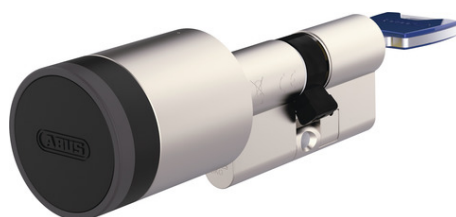

CYLOX™ Uno con chiave interna

Seite 1 von 2

LA VOSTRA PORTA, LE VOSTRE REGOLE

Gestite l'accesso alla vostra casa, agli immobili in affitto o agli spazi interni come gli uffici con CYLOX One in modo semplice, sicuro e flessibile tramite app. Attivate il cilindro intelligente con un tocco, girate il pomolo e siete dentro.

Volete concedere l'accesso controllato alla vostra casa o ad alcune stanze a persone che cambiano, come servizi di assistenza, artigiani o personale di pulizia? Volete che la vostra famiglia abbia accesso alla vostra casa senza chiavi? Se gestite una struttura ricettiva e volete organizzare facilmente l'accesso per gli ospiti che cambiano, gestite le autorizzazioni all'accesso individuali per la vostra porta con l'app ABUS One al posto della chiave e dotatela di un miglioramento della sicurezza: Il cilindro elettronico intelligente CYLOX One offre una protezione antitrapano testata da SKG*** e una maggiore resistenza alla manipolazione. È adatto anche agli inquilini, poiché la sostituzione del cilindro non richiede di solito l'autorizzazione del proprietario. Consigliato per porte con inserto in vetro: Bloccate la porta dall'interno e togliete la chiave. Anche se un ladro rompe il vetro, non può aprire la porta così semplicemente.

Controllate il vostro CYLOX One anche a distanza con BRIDGE One e integratelo nella vostra Smart Home. Oltre all'app, è possibile integrare gli accessori disponibili separatamente e utilizzare, ad esempio, un telecomando o un lettore di impronta digitale. Con il cilindro intelligente potrete godere di un comfort senza chiavi e di un'affidabile sicurezza ABUS.

Tecnologie

- Elevata sicurezza grazie alla tecnologia ABUS SmartX™, alla crittografia AES 128 bit e alla Keycard ABUS per l'autenticazione dell'amministratore
- Massima flessibilità grazie alla struttura modulare del cilindro
- Alimentazione a batteria sostituibile (1 batteria CR2 inclusa)
- Protezione antitrapano testata da SKG*** con perni temprati
- I perni speciali garantiscono una maggiore resistenza alla manipolazione
- Impermeabile alla polvere e all'acqua conformemente alla certificazione IP67
- Tre chiavi codificate incluse
- Compatibile con: Telecomando Bluetooth® (CFF3100), tastiera Bluetooth® (CFT3100) e lettore di impronta digitale