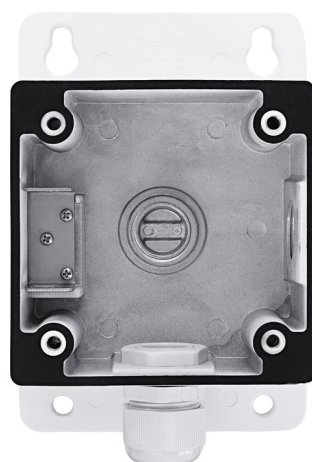

Scatola di installazione per supporto a parete Mini Dome

Art.-Nr. TVAC32410

Seite 1 von 1

La scatola d'installazione è un accessorio opzionale per la telecamera Mini Dome IP IPCB44511A, IPCB44511B, IPCB44561A. Se il supporto a parete TVAC32420 viene montato insieme alla scatola d'installazione, il cavo di collegamento passa in quest'ultima, consentendo così un cablaggio protetto e impermeabile in ambienti interni ed esterni. In questo modo il cavo gode della massima protezione dai fattori ambientali e dai tentativi di manipolazione. CRLF

Tecnologie

- Utilizzabile solamente in combinazione con TVAC32420
- Voor kabelbescherming binnen en buiten
- Robuuste aluminiumconstructie
- Kleur: wit

Dati tecnici - Scatola di installazione per supporto a parete Mini Dome

Altezza	180 mm
Colore	bianco
Compatibile con	TVAC32420
Dimensioni	120x180x60 mm
Larghezza	120 mm
Materiale alloggiamento	alluminio
Peso lordo	1,05 kg
Peso netto	0,78 kg