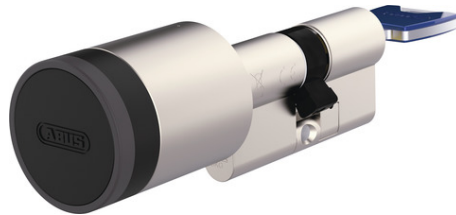

CYLOX™ One belső kulccsal hossz 1: (30-40 / 30-40)

Seite 1 von 2

AZ ÉN HÁZAM, AZ ÉN VÁRAM

A CYLOX One egy alkalmazás segítségével egyszerűen, biztonságosan és rugalmasan biztosítja a bejutást otthonába, bérleményeibe vagy beltéri helyiségeibe, például az irodába. Az intelligens zárbetétet egyetlen érintéssel aktiválhatja, és ha elfordítja a gombot, már be is jutott.

A BRIDGE One segítségével távolról is vezérelheti CYLOX One zárbetétjét, és okosotthonába integrálhatja. Az alkalmazáson kívül további külön kapható tartozékokat is integrálhat, például távirányítót vagy ujjlenyomat-olvasót. Élvezze a kulcs nélküli kényelmet az intelligens zárbetéttel, és kombinálja a megbízható ABUS biztonsággal.

Technológiák

- Kimagasló biztonság az ABUS SmartX™ technológia, az AES-128 bites titkosítás és a rendszergazda hitelesítésére szolgáló ABUS Keycard révén
- Maximális rugalmasság a zárbetét moduláris felépítésének köszönhetően
- Cserélhető elemmel működik (1 x CR2 elem tartozék)
- SKG*** által tesztelt fúrásvédelem edzett csapokkal
- A speciális csapok fokozott ellenállást biztosítanak a manipulációval szemben
- IP67 szerint por- és vízálló
- Három kódolt kulcsot tartalmaz
- Kompatibilis a következőkkel: Bluetooth® távirányító (CFF3100), Bluetooth® billentyűzet (CFT3100) és Bluetooth®