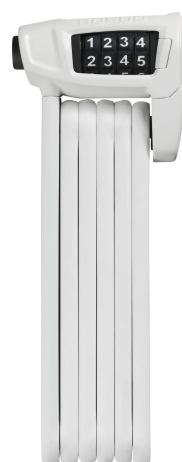

BORDO Combo™ Lite 6150/85 blanco

Seite 1 von 2

LA LLAVE SIEMPRE EN LA CABEZA

El antirrobo de combinación también es un compañero seguro: el antirrobo plegable BORDO Combo™ Lite 6150 triunfa cuando todo peso es demasiado.

En rutas deportivas por el lago o para ir a ver a los amigos: a veces, cualquier equipaje es demasiado, aunque sea solo una llave. El antirrobo plegable BORDO Combo™ Lite 6150 se lo pone fácil: el código numérico de 4 dígitos configurable asegura su bicicleta, y le permite tener siempre la llave en la cabeza. La legibilidad a largo plazo de las cifras está garantizada por el cilindro numérico de 2 componentes. Guardado en una pequeña bolsa en el cuadro, bien con bandas adhesivas de goma antideslizantes o directamente fijado en los orificios para el portabotellas, el antirrobo plegable BORDO Combo™ Lite 6150 siempre estará disponible sin estorbar.

Tecnologías

- Barras de 5 mm, con un núcleo de acero ligero y con recubrimiento extra suave de 2-componentes para evitar daños en la pintura de la bicicleta
- Las barras y el cuerpo, están fabricadas en una aleación de acero y materiales especialmente ligeros
- Las barras están unidas mediante remaches especiales
- Los dígitos 2K garantizan una larga visibilidad en el tiempo
- Código individual ajustable

Uso y aplicación

- Buena protección para un riesgo bajo de robo

Consejos

BORDO Combo™ Lite 6150/85 blanco

Security Tech Germany

Seite 2 von 2

- La cerradura de combinación es muy apropiada para su uso por varias personas
- Familia Bordo: combinación de resistencia, peso y tamaño de transporte