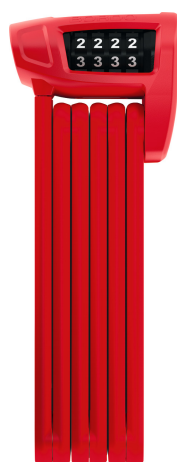

BORDO Combo™ Lite 6150/85 rojo

Seite 1 von 2

LA LLAVE SIEMPRE EN LA CABEZA

El antirrobo de combinación también es un compañero seguro: el antirrobo plegable BORDO Combo™ Lite 6150 triunfa cuando todo peso es demasiado.

En rutas deportivas por el lago o para ir a ver a los amigos: a veces, cualquier equipaje es demasiado, aunque sea solo una llave. El antirrobo plegable BORDO Combo™ Lite 6150 se lo pone fácil: el código numérico de 4 dígitos configurable asegura su bicicleta, y le permite tener siempre la llave en la cabeza. La legibilidad a largo plazo de las cifras está garantizada por el cilindro numérico de 2 componentes. Guardado en una pequeña bolsa en el cuadro, bien con bandas adhesivas de goma antideslizantes o directamente fijado en los orificios para el portabotellas, el antirrobo plegable BORDO Combo™ Lite 6150 siempre estará disponible sin estorbar.

Tecnologías

- Barras de 5 mm, con un núcleo de acero ligero y con recubrimiento extra suave de 2-componentes para evitar daños en la pintura de la bicicleta
- Las barras y el cuerpo, están fabricadas en una aleación de acero y materiales especialmente ligeros
- Las barras están unidas mediante remaches especiales
- Los dígitos 2K garantizan una larga visibilidad en el tiempo
- Código individual ajustable

Uso y aplicación

- Buena protección para un riesgo bajo de robo

Consejos

BORDO Combo™ Lite 6150/85 rojo

Security Tech Germany

Seite 2 von 2

- La cerradura de combinación es muy apropiada para su uso por varias personas
- Familia Bordo: combinación de resistencia, peso y tamaño de transporte