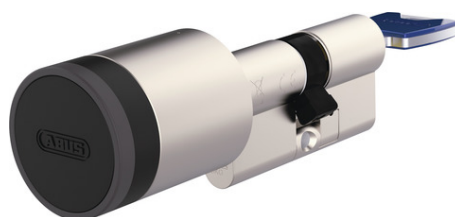

# CYLOX™ One con llave interior

Seite 1 von 2

¿Deseas permitir el acceso controlado a tu vivienda o a determinadas estancias a diferentes personas, como cuidadores, trabajadores o personal de limpieza? ¿Quieres que tu familia tenga acceso sin llave a tu casa? ¿O gestionas un alojamiento de vacaciones y quieres organizar fácilmente el acceso por parte de los huéspedes? Sustituye la llave por permisos de entrada individuales para tu puerta con la app ABUS One y equípala con una mejora de seguridad: El cilindro electrónico inteligente CYLOX One ofrece una protección antitaladro probada por SKG\*\*\* y una mayor resistencia a la manipulación. También es adecuado para inquilinos, ya que la sustitución de cilindros no suele requerir el permiso del propietario. Recomendado para puertas con inserto de cristal: Cierra la puerta por dentro y quita la llave. Aunque un ladrón rompa el cristal, no podrá abrir la puerta tan fácilmente.

## Tecnologías

- Alta seguridad gracias a la tecnología ABUS SmartX™, el cifrado AES de 128 bits y la tarjeta ABUS Keycard para la autenticación del administrador
- Máxima flexibilidad gracias a la construcción modular del cilindro
- Funciona con pilas intercambiables (1 pila CR2 incluida)
- Protección antitaladro probada por SKG\*\*\* mediante pernos templados
- Los pernos especiales proporcionan mayor resistencia a la manipulación
- Resistente al polvo y al agua según la certificación IP67
- Tres llaves codificadas incluidas
- Compatible con: control remoto Bluetooth® (CFF3100), teclado Bluetooth® (CFT3100) y lector de huella dactilar