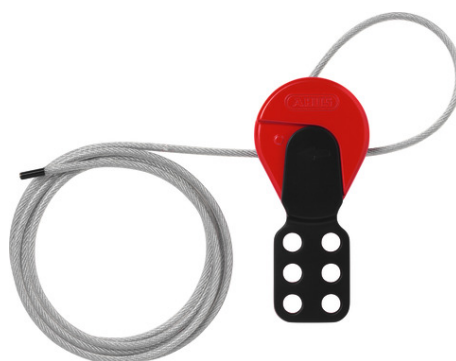

Universal kabellås C509 Safelex™ 3 m

Seite 1 von 2

DEN UNIVERSELLE LØSNING TIL LOTO:

Kablet kan bruges til at sikre ventiler, håndhjul, beslag eller adgange mod uautoriseret adgang.

Safelex™ kabel LockOut fås med kabler i forskellige længder fra 1 til 5 meter. Spændemekanismen sikrer et fast greb og kan om nødvendigt justeres. Sikres med op til seks hængelåse.

Teknologier

- Patenteret klem-mekanisme til sikker fastgørelse af kablet
- Kan til enhver tid spændes efter – også i lukket tilstand
- Isoleret, udskifteligt metalkabel i forskellige længder
- Til op til seks hængelåse
- Til op til seks hængelåse

Betjening og brug

- Universal kabellås er en fleksibel løsning, når man ønsker at aflåse dele af et produktionsanlæg.

Varianter

- C503: Længde 1 m
- C506: Længde 2 m
- C509: Længde 3 m
- C515: Længde 5 m

Universal kabellås C509 Safelex™ 3 m

Security Tech Germany

Seite 2 von 2

Tekniske oplysninger - Universal kabellås C509 Safelex™ 3 m

Bredde	61 mm
Bøjlediameter	9 mm
Dybde	26 mm
Farve	rød
Kabeldiameter	4,1 mm
Kabellængde	3000 mm
Længde	128 mm
Monteringspunkter	6
Vægt	221 g
EAN	4003318003493