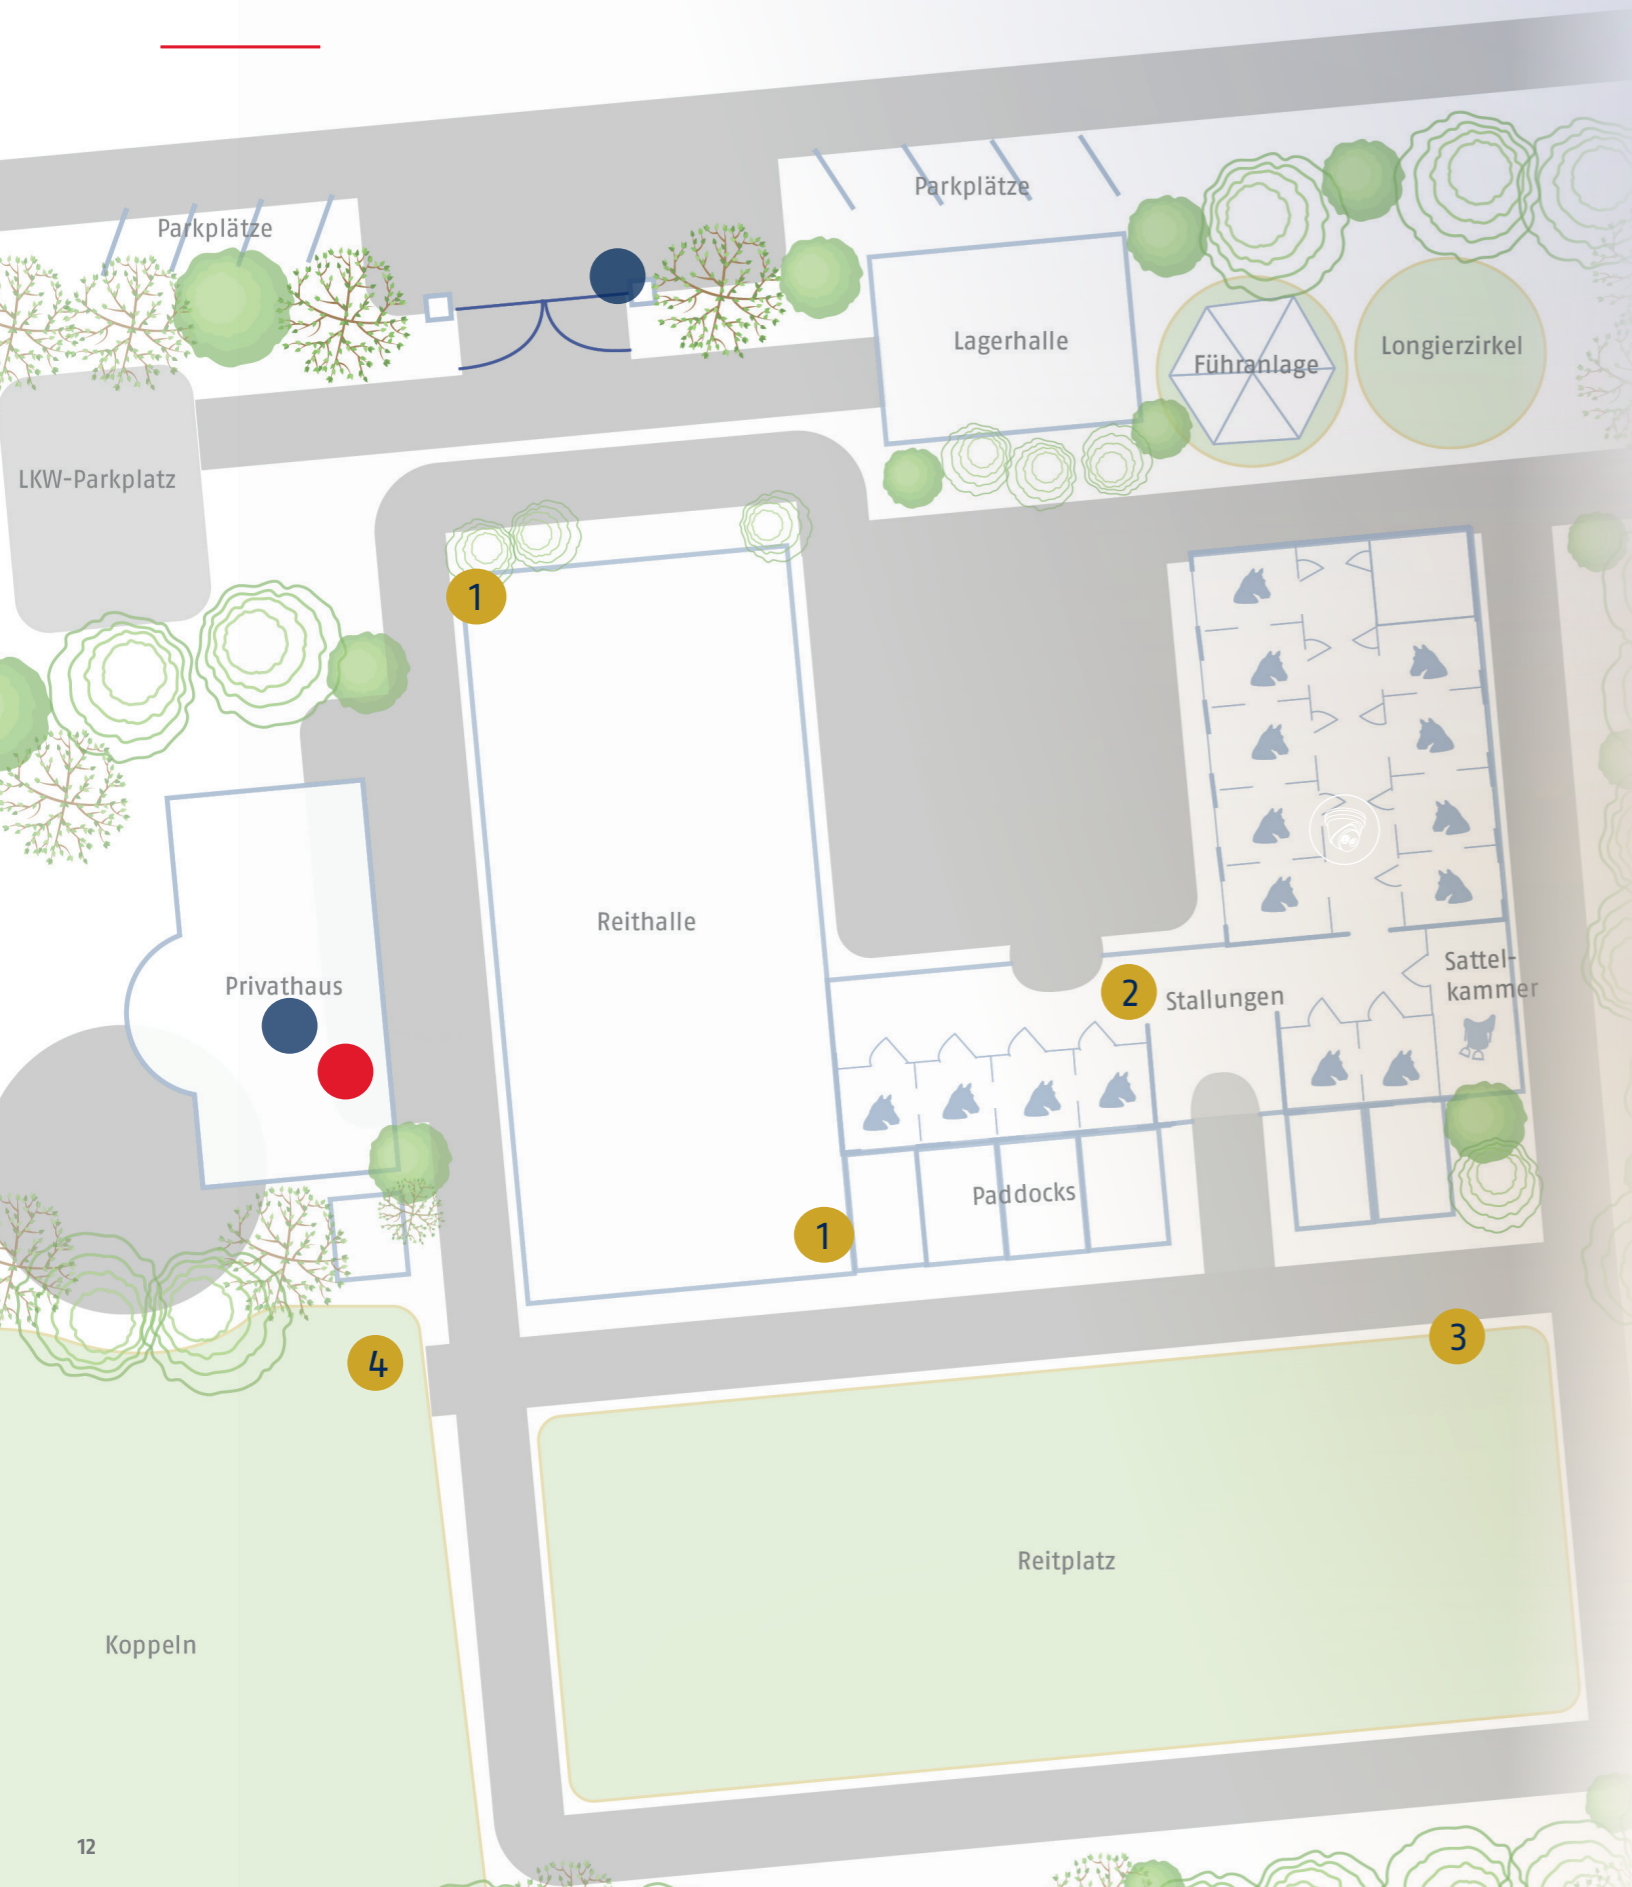

MUSTER PROJEKTIERUNG

EINGANGSTOR: ZUTRIITTSKONTROLLE

REITHALLE / SATTELKAMMER / PADDOCKS: VIDEOÜBERWACHUNG

PRIVATHAUS: COMFION SICHERHEITSSYSTEM

SICHERHEIT FÜR PFERD & REITER

>>DAS LEBEN EIN STÜCK SICHERER MACHEN<<