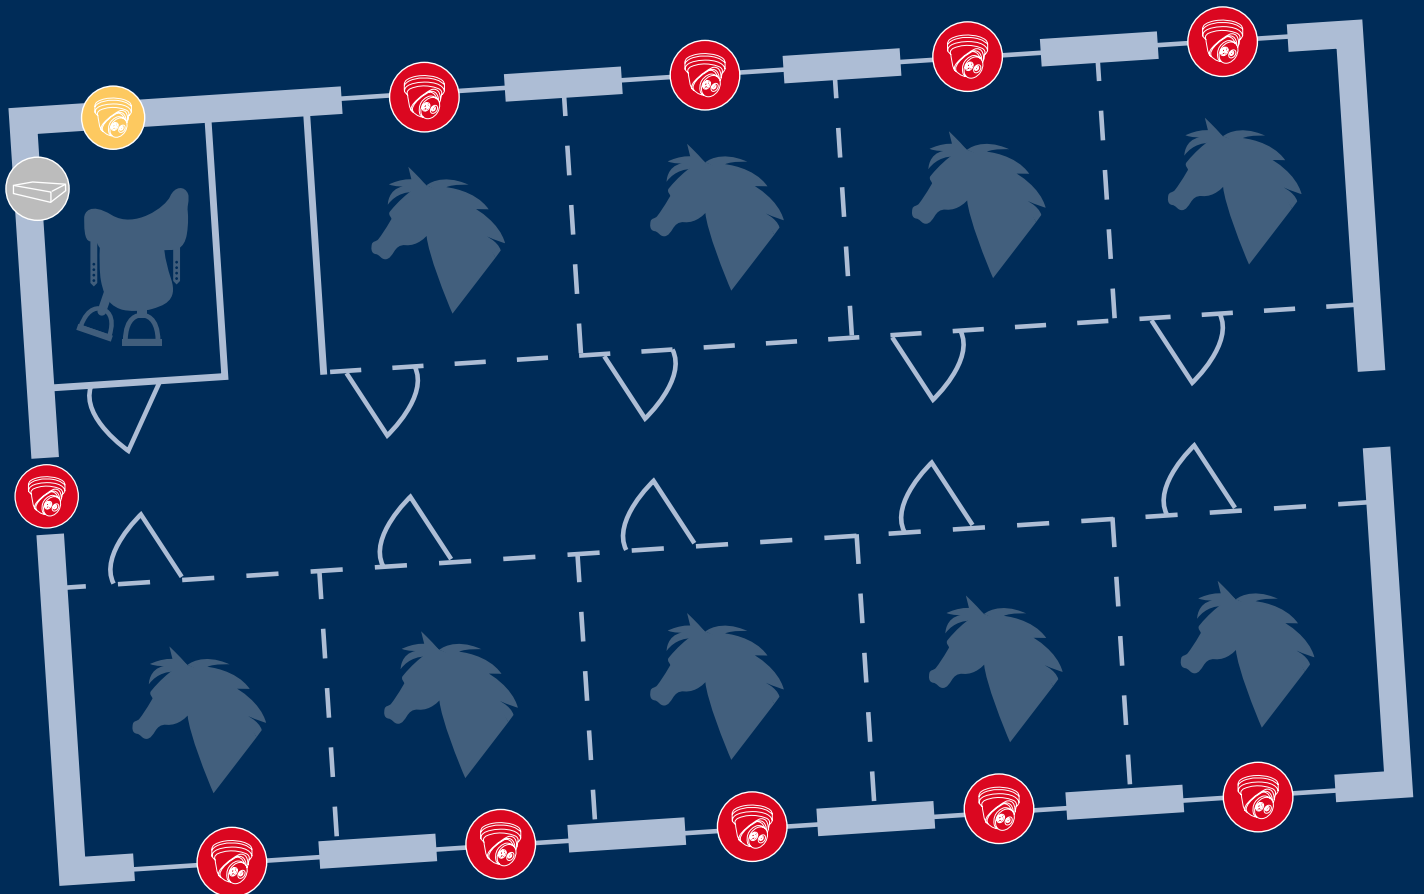

Aufgabe:

Einblick in die Stallgasse, Sattelkammer und die einzelnen Boxen aus der Ferne

Aufzeichnung der Videodaten für spätere Aufklärungen

Lösung:

10 IP Dome 2 MPx

BOXEN

1 IP Dome Kamera 8Mpx MITTELGANG

16-Kanal Netzwerkvideorekorder (NVR)