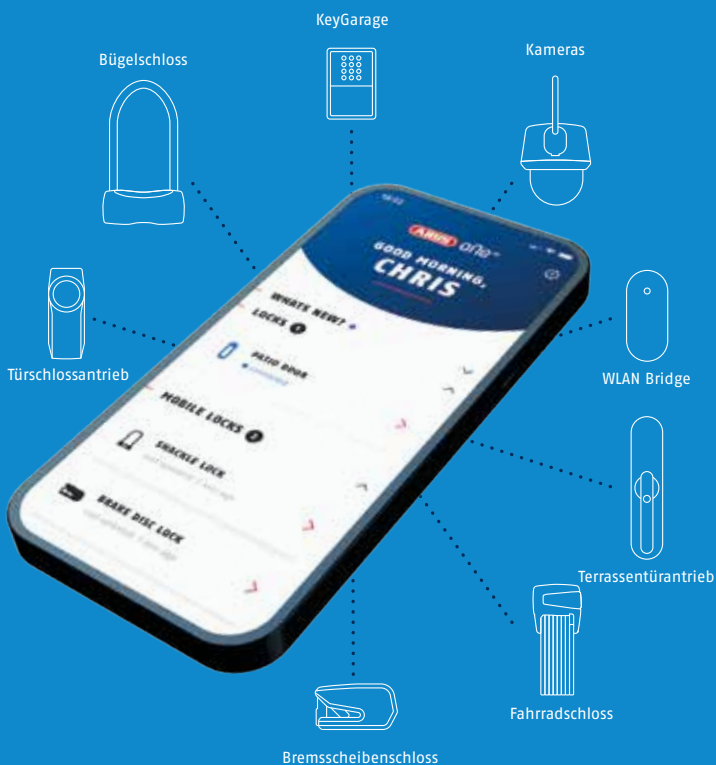

ABUS

one™

Deine
Schlüssel
in einer App

Verwalte deine SchlöBer
einfach, sicher & digital

Jetzt starten

Deine Schlüssel in einer App

WAS IST ABUS ONE?

Alles in einer App

Schluss mit Schlüssel verlieren. Deine Schlüssel sind jetzt digital - und zwar alle in einer App. Mit der neuen ABUS One App kannst Du Deine smarten ABUS Produkte per Smartphone oder Wearable komfortabel steuern. Den herkömmlichen Schlüssel brauchst du nicht mehr.

Freunde einladen

Zudem lassen sich über die App auch Berechtigungen an Dritte vergeben. Damit kann ein Familienmitglied spontan das Fahrrad nutzen oder ein Freund erhält eine Zutrittsberechtigung für Dein Zuhause.

Smart, aber sicher

Die technologische Basis der App ist die ABUS SmartX-Technologie. Eine eigenentwickelte, auf Bluetooth® basierte Kommunikationstechnologie, die den Schlüssel auf eine sichere Art und Weise „digitalisiert“. So überträgt ABUS den Sicherheitsanspruch von physischen Produkten auf digitale Technologien.