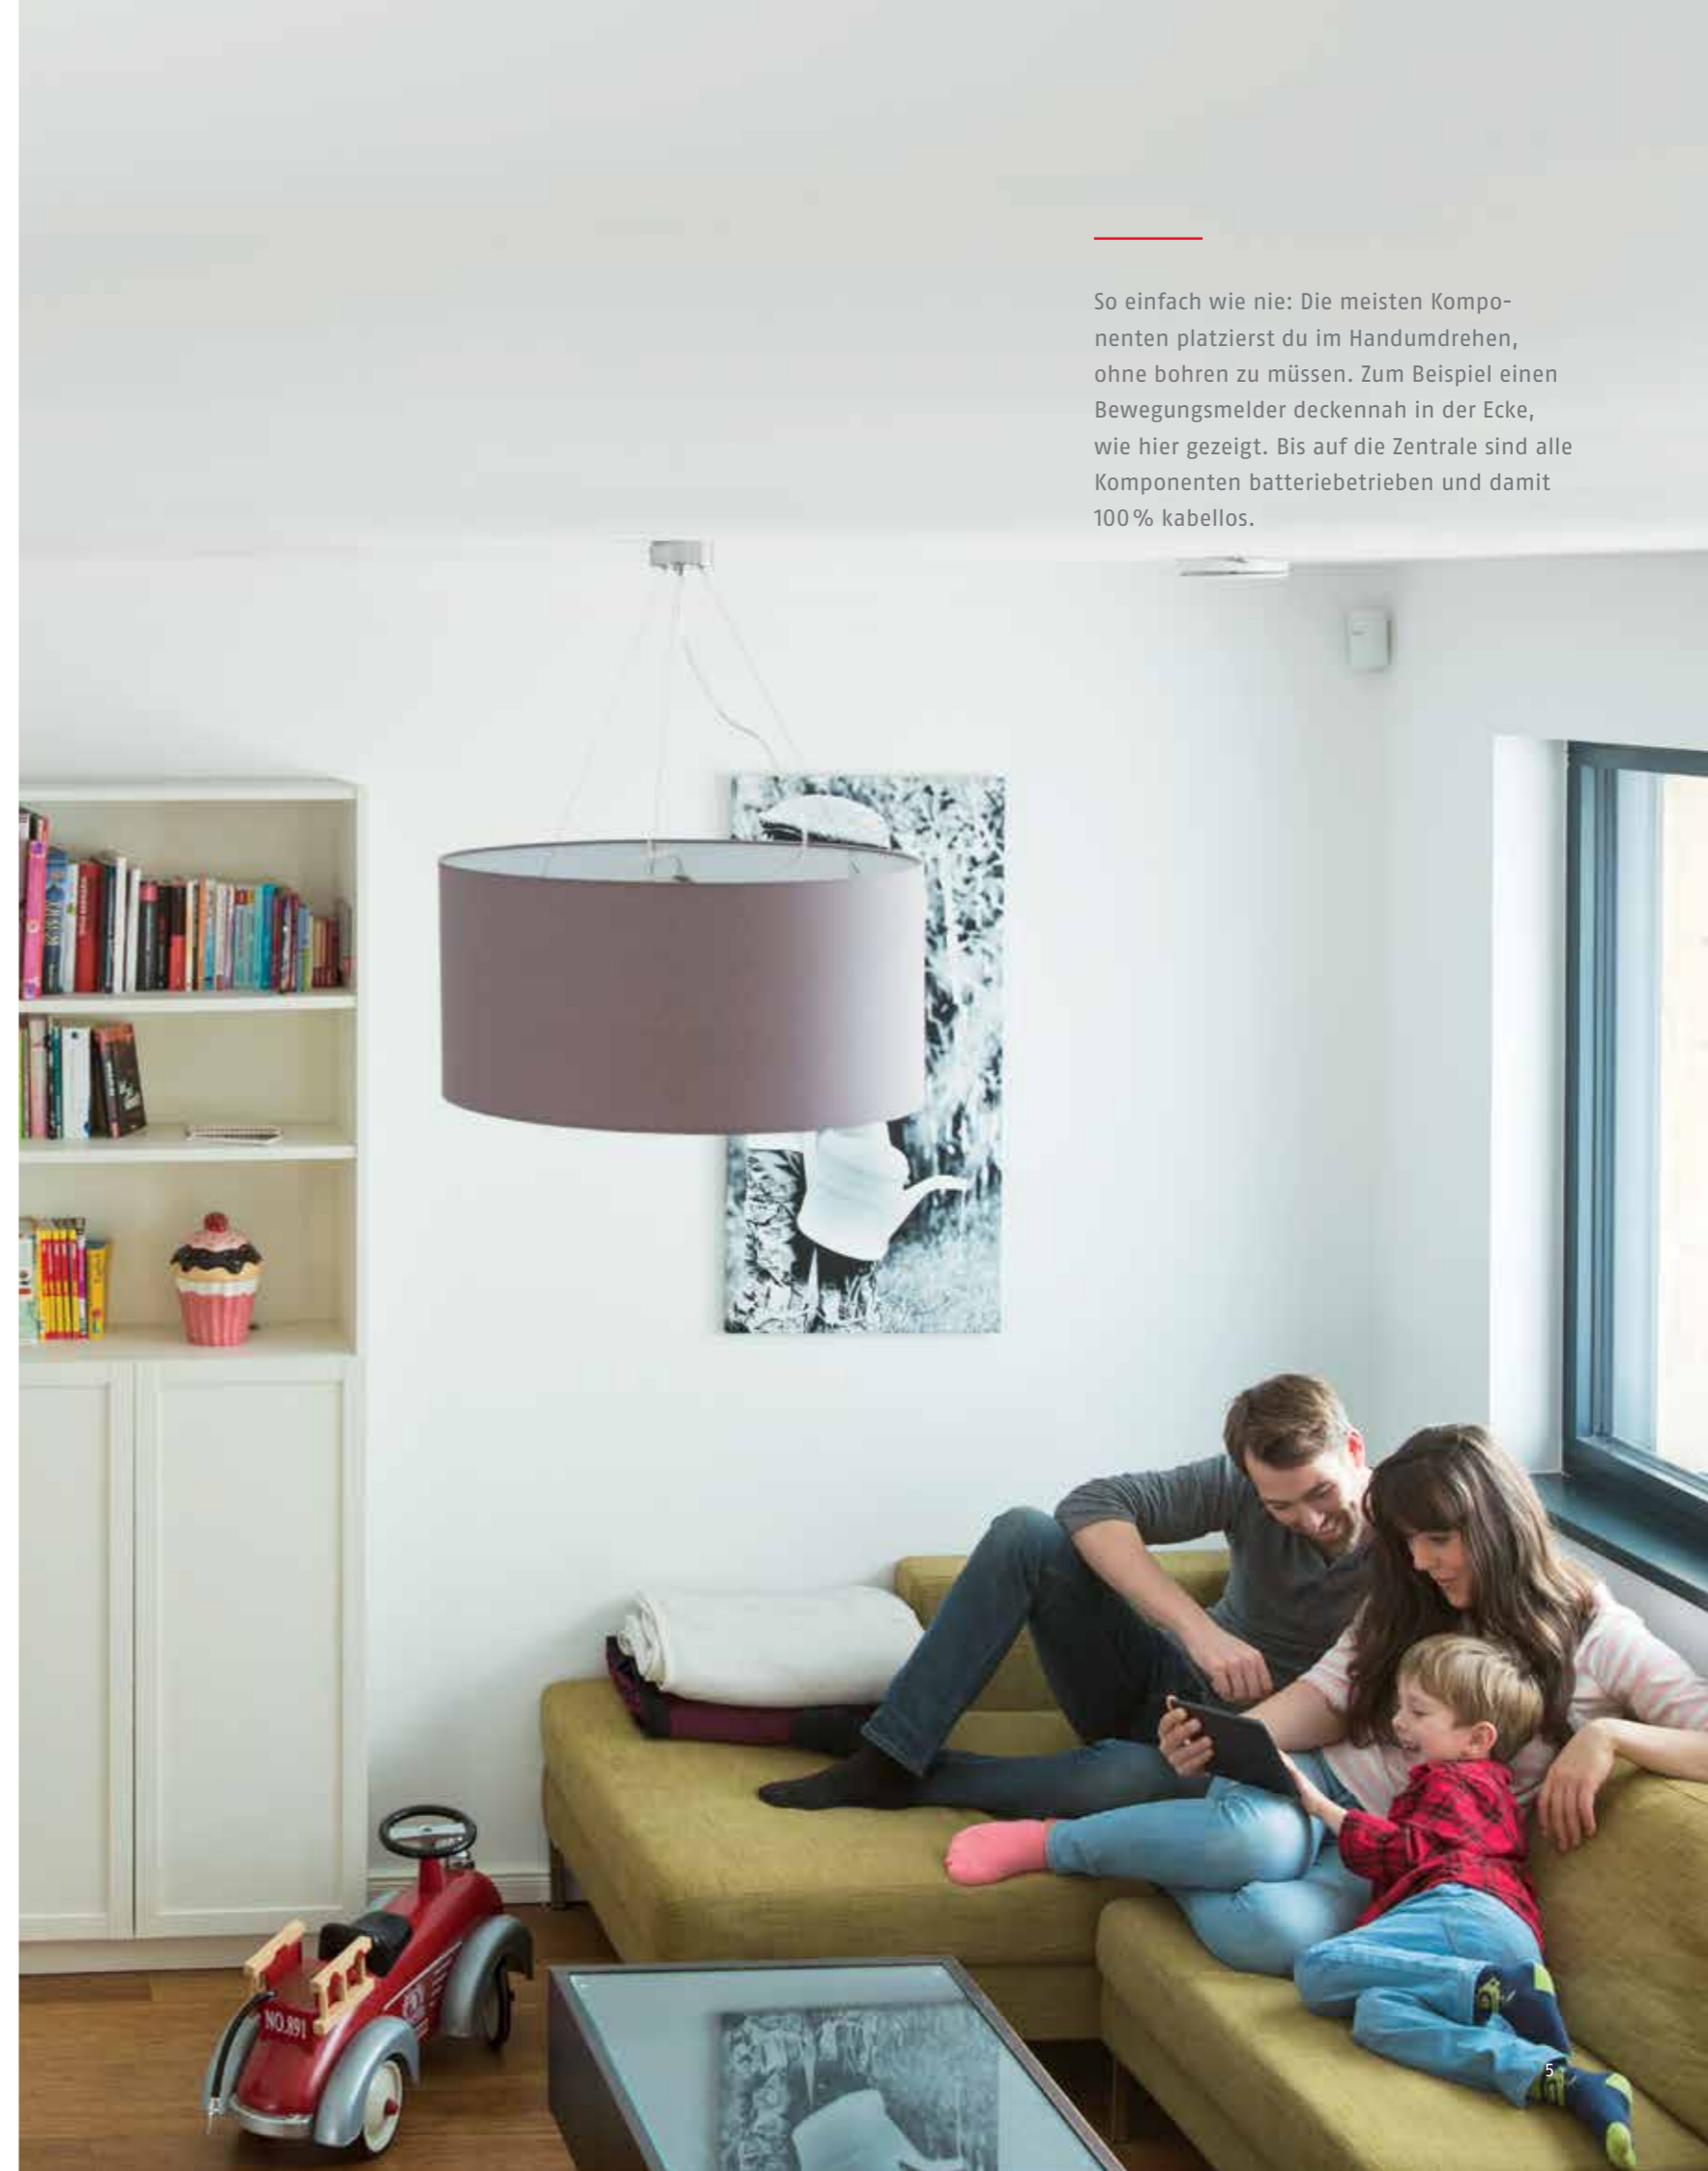

IN DEINEN HÄNDEN

Dein Smartphone wird zum Alarmanlagen-Controller. Auf die Smartvest-App erhältst du alle Alarminfos und mit ihr bedienst du das System – auch, wenn du unterwegs bist.

Bereits die Installation und Inbetriebnahme gehen leicht von der Hand, selbst für Einsteiger, mithilfe des Schritt-für-Schritt-Inbetriebnahme-Assistenten in der Smartvest-App.

Mit der App konfigurierst du auch im Handumdrehen praktische smarte Szenarien.

Direkt bei ABUS bestellen:
security.abus.com/alarmtechnik