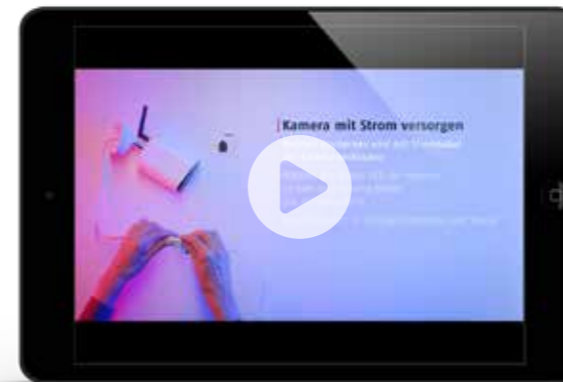

INBETRIEBNAHME

App öffnen. Kamera-Modell wählen. Kamera mit Strom versorgen ... Die App führt dich in wenigen einfachen Schritten bis zum ersten Livebild der Kamera.