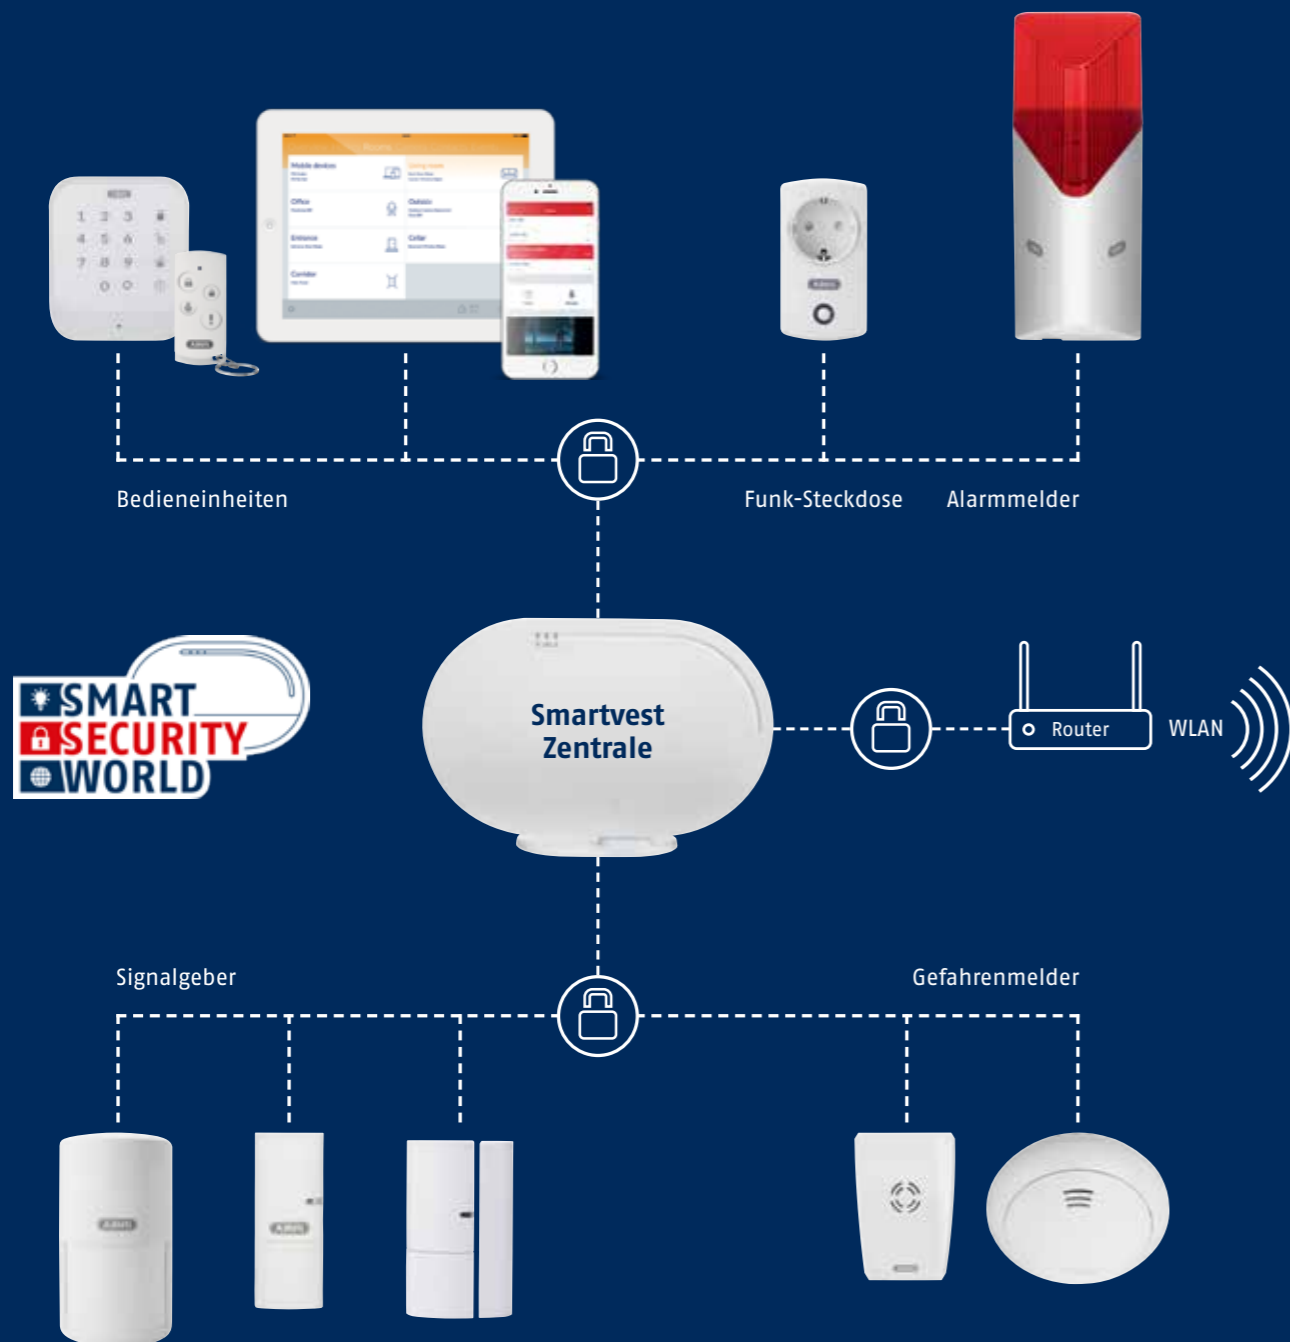

FUNK-STECKDOSEN

Mithilfe von Funk-Steckdosen kannst du viele deiner Geräte zu Hause per App steuern, z. B. eine Stehlampe und deine Kaffeemaschine. Zwei Videos zeigen dir, wie du eine Funk-Steckdose integrierst und manuell schaltest, sodass du z. B. die Kaffeemaschine noch aus dem Bett heraus starten kannst.

Hier geht es direkt zum ABUS Kanal und der Smartvest-Playlist auf Youtube:
[youtube.com/user/ABUSwebTV](https://www.youtube.com/user/ABUSwebTV)

SMARTVEST FUNK-ALARMANLAGE SICHERHEIT FÜR DIE FAMILIE

Jeder Mensch und jede Familie hat unterschiedliche Vorstellungen, wie ein sicheres Zuhause aussieht. Auf dieser Seite siehst du ein konkretes Beispiel, wie du für mehr Sicherheit und Komfort in und rund um dein eigenes Lieblingszuhause sorgst.

Mehr Details online:
mobil.abus.com/de/Privat/Alarmsysteme/Smartvest-Funk-System

ABUS SMART SECURITY WORLD DAS KOMPLETTE LEISTUNGSSPEKTRUM

Rundum-sorglos-Paket inkl. Alarmanlage und Videoüberwachung: Alle hier gezeigten Komponenten sind voll kompatibel zur Smartvest-Zentrale, mit wenigen Handgriffen selbst zu installieren und anschließend über die Smartvest-App vernetzt. Kurz gesagt: ein echtes Plus in Sachen Sicherheit & Komfort für dein Lieblingszu Hause.

Kompatible Kameras; unabhängig der Smartvest-App per App2Cam Plus bedienbar

KAMERAS MIT APP SICHER. INTELLIGENT.

Deine Lieben im Blick, über wichtige Ereignisse sofort informiert.
Und dazu gewisse Extras, die den Unterschied machen:
Das bieten dir die WLAN- und Funk-Kameras aus der Serie „Smart Security World ready“.