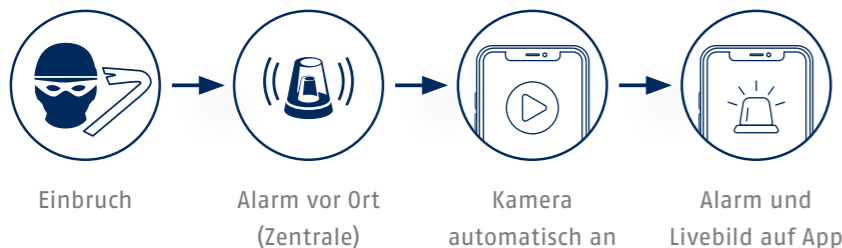

SMARTVEST FUNK-ALARMANLAGE IN JEDER SZENE EINE GUTE FIGUR

Die Kern-Funktion der Smartvest ist, Einbrüche zu erkennen und unverzüglich zu melden, z. B. per App. Darüber hinaus gibt dir die Smartvest viele praktische Komponenten an die Hand, um dein Zuhause noch sicherer und gemütlicher zu machen. Zum Beispiel eine Funk-Steckdose, um bei Einbruchalarm automatisch eine Lampe einzuschalten, oder um in der Früh, noch aus dem Bett heraus, per App die Kaffeemaschine zu starten. Gestalte Szenarien ganz nach deinen Wünschen.

SZENARIEN-BEISPIELE UND DAFÜR EMPFOHLENE KOMponentEN