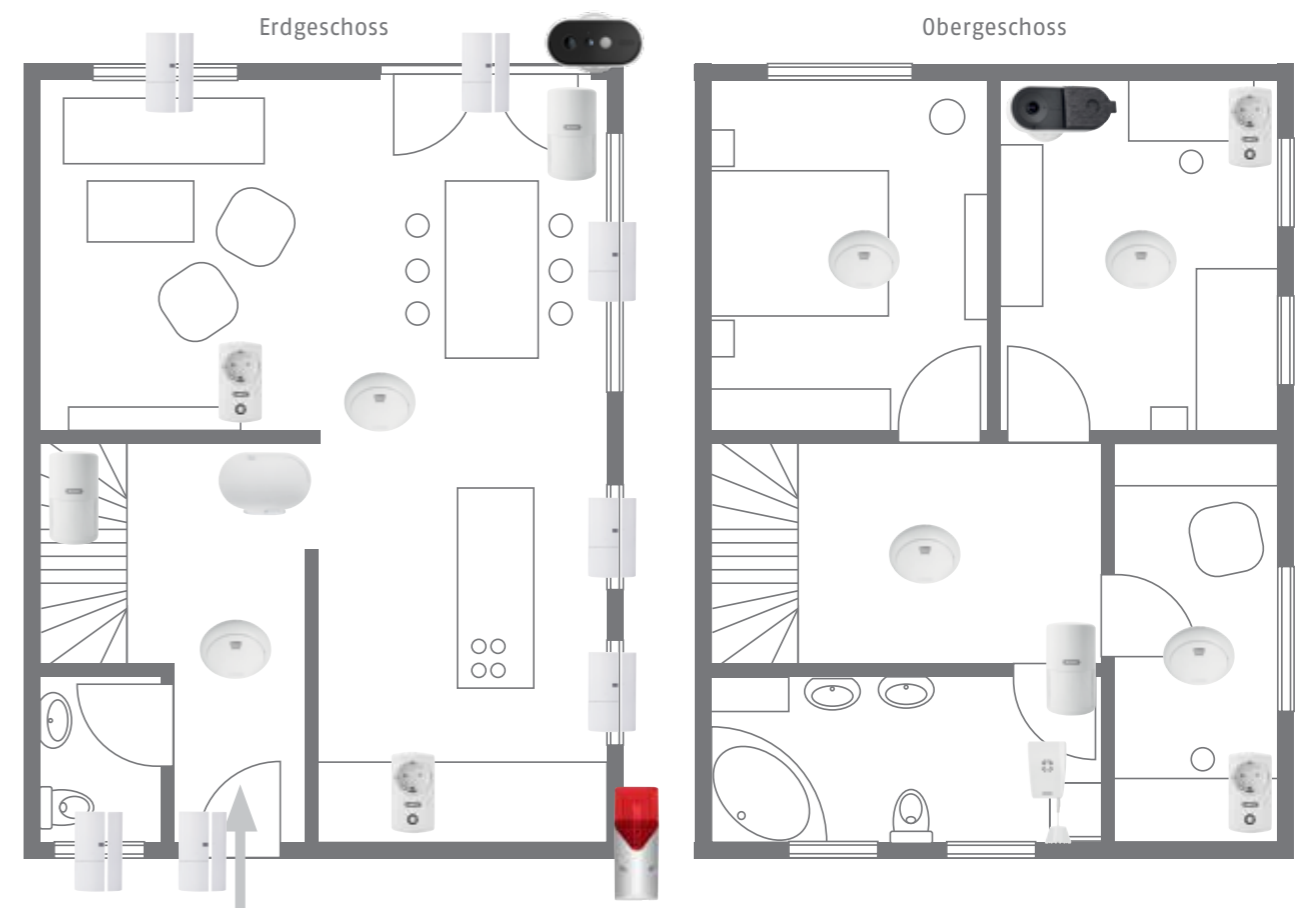

Die Skizze zeigt ein Reiheneckhaus am Stadtrand mit 5 Zimmern, Küche, Bad und Gäste-WC auf 135 m².

- | | | |
|----------------------|---------------------|----------------------|
| Zentrale (1x) | Öffnungsmelder (7x) | Funk-Steckdose (4x) |
| Wassermelder (1x) | Außensirene (1x) | Rauchwarnmelder (6x) |
| Bewegungsmelder (3x) | Innenkamera (1x) | Außenkamera (1x) |