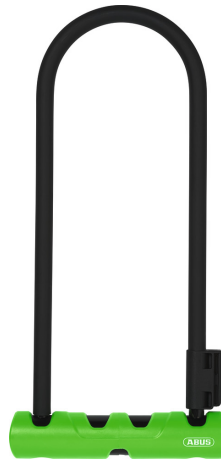

Ultra 410/170HB230 grün + Halter SH34 + Stahlkabel Cobra™ 10/120

Seite 1 von 2

EIN FAHRRADSCHLOSS, SO STABIL WIE EINE FESTUNG

An diesem Bügelschloss führt kein Weg vorbei. Das Ultra 410 zeigt, wie Sicherheit in ABUS Qualität funktioniert.

Wenn Sie beim Schutz Ihres Fahrrads nichts dem Zufall überlassen möchten, dann ist unser Ultra 410 die beste Wahl. Denn sein solider Bügel aus gehärtetem Spezialstahl hält mit seinen zwölf Millimetern Durchmesser vielen brutalen Attacken stand. Der massive Schlosskörper ist ebenfalls aus Stahl gefertigt und trägt mit seinem hochwertigen Schließzylinder zum Schutz Ihres Rades bei.

Technologien

- Gehärteter 12 mm Rundbügel
- Der Bügel, das Gehäuse sowie tragende Teile des Verriegelungsmechanismus sind aus speziell gehärtetem Stahl gefertigt
- Spezielles, modernes Design der Schlosskörperummantelung ermöglicht optimales Handling
- Hochwertiger Schließzylinder für hohen Schutz vor Manipulationen, z.B. Picking

Einsatz und Anwendung

- Guter Schutz bei mittlerem Diebstahlrisiko
- Empfohlen für die Absicherung guter Zweiräder
- Je größer das Längenmaß des Bügels, umso einfacher das Anschließen an einen festen Gegenstand