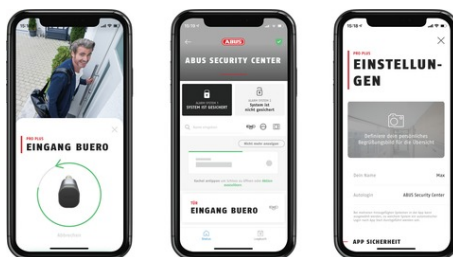

# Application wAppLoxx Pro Plus

Security Tech Germany

Art.-Nr. ACAP00007

Seite 1 von 2

## SIMPLE, PRATIQUE ET SÛR: LE SYSTÈME DE FERMETURE ÉLECTRONIQUE

Utiliser à distance le système wAppLoxx Pro Plus avec l'appli conviviale.

Si vous êtes absents: ouvrir la porte, tout voir

Accordez l'accès à distance avec la fonction télécommande. Affichez les images en direct des caméras de surveillance.

Aperçu individuel, réaction immédiate

Utilisation intuitive: favoris personnels, touches de raccourci et images de fond. Réagir rapidement: déclenchez un raccourci clavier stocké dans l'appli!

Surveiller l'état du système

La vue du journal indique l'état et les accès des personnes autorisées à chaque porte. Les journaux peuvent être facilement sauvegardés et exportés.

Gérer les droits de verrouillage en temps réel

Toujours à jour: si un dispositif de verrouillage est perdu, il est immédiatement retiré du système de fermeture via l'appli. D'autres modifications de droits par l'administrateur (par ex., déverrouillage de portes) sont également affichées par l'appli en temps réel.