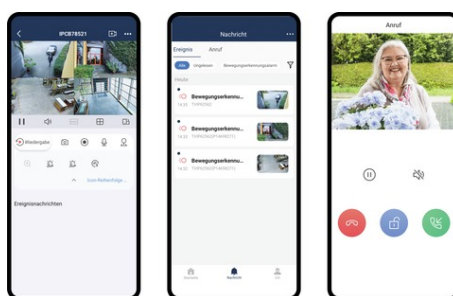

ABUS Link Station Pro (Android)

Art.-Nr. APP12750

Seite 1 von 2

ACCÈS À DISTANCE SIMPLE ET PRATIQUE VIA L'APPLICATION

L'application offre un accès à distance à une sélection de produits ABUS via la Wi-Fi ou le réseau Internet mobile. Elle permet de configurer et d'autoriser les caméras de sécurité en tout simplicité, via des codes QR, évitant ainsi à l'utilisateur la complexité d'un paramétrage depuis le routeur.

INTERFACE UTILISATEUR AMÉLIORÉE

La nouvelle interface utilisateur permet de regrouper les caméras une à une dans des favoris et de créer différents scénarios de manière très intuitive. La fonction pinch-to-zoom intègre un zoom numérique continu dans l'image en temps réel et dans la restitution de la caméra. Les caméras à zoom (PTZ) peuvent elles aussi être commandées depuis l'écran tactile d'un téléphone portable ou d'une tablette. L'application gère aussi les sorties d'alarme des caméras de sécurité afin de permettre l'activation à distance d'autres commutateurs ou relais. En cas d'événement particulier, il est ainsi possible d'allumer ou d'éteindre les interrupteurs ou d'ouvrir les portes.

Les instantanés et clips vidéo sont créés directement à partir de l'affichage en temps réel ou de la fonction de restitution et sont directement enregistrés sur la mémoire d'appareil locale. Il est alors possible d'envoyer les fichiers par e-mail ou de charger les vidéos et les images en ligne pour les exploiter ultérieurement. Veuillez vous assurer que la dernière version du firmware est installée sur tous les appareils.

Technologies

- Interface utilisateur intuitive avec, par ex., disposition des caméras par glisser-déposer
- Accès à distance aux images en temps réel et aux enregistrements depuis un périphérique mobile
- Affichage des images en temps réel de jusqu'à 16 caméras en mode paysage
- Notification push lorsque quelqu'un sonne