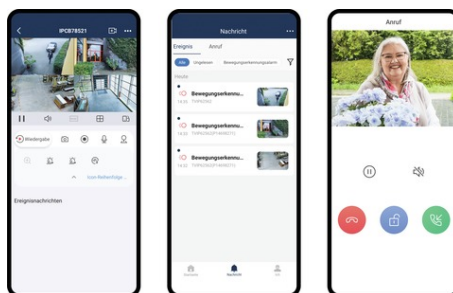

# ABUS Link Station Lite (Android)

Art.-Nr. APP12700

Seite 1 von 2

## ACCÈS À DISTANCE SIMPLE ET PRATIQUE VIA L'APPLICATION

L'application offre un accès à distance à une sélection de produits ABUS via la Wi-Fi ou le réseau Internet mobile. Elle permet de configurer et d'autoriser les caméras de sécurité en toute simplicité, via des codes QR, évitant ainsi à l'utilisateur la complexité d'un paramétrage depuis le routeur.

## INTERFACE UTILISATEUR AMÉLIORÉE

La nouvelle interface utilisateur permet de regrouper les caméras une à une dans des favoris et de créer différents scénarios de manière très intuitive. La fonction pinch-to-zoom intègre un zoom numérique continu dans l'image en temps réel et dans la restitution de la caméra. Les caméras à zoom (PTZ) peuvent elles aussi être orientées depuis l'écran tactile d'un téléphone portable ou d'une tablette. L'application gère aussi les sorties d'alarme des caméras de sécurité afin de permettre l'activation à distance d'autres commutateurs ou relais. En cas d'événement particulier, il est ainsi possible d'allumer ou d'éteindre les interrupteurs ou d'ouvrir les portes.

## ENVOI PAR E-MAIL

Les instantanés et clips vidéo sont créés directement à partir de l'affichage en temps réel ou de la fonction de restitution et sont directement enregistrés sur la mémoire d'appareil locale. Il est alors possible d'envoyer les fichiers par e-mail ou de charger les vidéos et les images en ligne pour les exploiter ultérieurement.