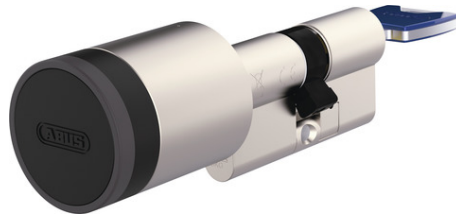

# CYLOX™ One mit Innenschlüssel modular

Seite 1 von 2

## DEINE TÜR, DEINE REGELN

Verwalte den Zugang zu deinem Zuhause, zu Mietobjekten oder zu Innenräumen wie Büros mit dem CYLOX One unkompliziert, sicher und flexibel via App. Aktiviere den smarten Zylinder mit einem Touch, drehe den Knauf und schon bist du drin.

Du möchtest wechselnden Personen, beispielsweise Pflegediensten, Handwerkern oder Reinigungspersonal, kontrollierten Zugang zu deinem Zuhause oder zu bestimmten Räumen gewähren? Soll deine Familie schlüssellosen Zutritt ins Zuhause erhalten? Oder verwaltest du Ferienunterkünfte und möchtest den Zugang für wechselnde Gäste unkompliziert organisieren? Verwalte individuelle Zutrittsberechtigungen für deine Tür mit der ABUS One App anstelle mit dem Schlüssel und statte sie mit einem Sicherheitsupgrade aus: Der smarte Elektronikzylinder CYLOX One bietet SKG\*\*\*-geprüften Anbohrschutz und erhöhte Resistenz gegen Manipulation. Er eignet sich auch für Mieter, denn ein Zylinderaustausch benötigt in der Regel keine Erlaubnis des Vermieters. Empfohlen für Türen mit Glaseinsatz: Verriegele deine Tür von innen und ziehe den Schlüssel ab. Selbst wenn ein Einbrecher das Glas einschlägt, kann er die Tür so nicht einfach öffnen.

## Technologien

- Hohe Sicherheit durch ABUS SmartX™-Technologie, AES-128-Bit Verschlüsselung und ABUS Keycard zur Authentifizierung des Admins
- Höchstmögliche Flexibilität durch die modulare Bauweise des Zylinders
- Stromversorgung per austauschbarer Batterie (1 x CR2-Batterie ist enthalten)
- SKG\*\*\*-geprüfter Anbohrschutz durch gehärtete Stifte (entfällt in Kombination mit Bluetooth®-Tastatur (CFT3100))
- Spezialstifte sorgen für einen erhöhten Manipulationswiderstand
- Staub- und wasserdicht nach IP67-Zertifizierung