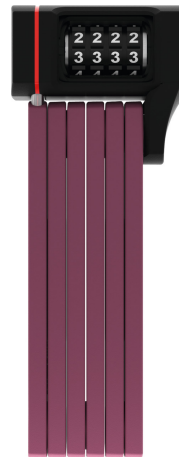

uGrip BORDO™ 5700C/80 core purple + houder SH

Seite 1 von 2

VEILIGHEID HOEFT NIET SAAI TE ZIJN

Het vouwslot uGrip BORDO™ 5700 biedt een goede bescherming en vervult met acht verschillende kleuruitvoeringen ook de wens naar optische variatie.

Lime, core blue, core green, core purple, red, blue en natuurlijk het klassieke black - het vouwslot uGrip BORDO™ 5700 Combo is verkrijgbaar in een breed kleurenspectrum. En voldoet zo behalve aan de veiligheidseisen ook aan modieuze ambities: Want de kleurrijke varianten van de uGrip BORDO™ 5700 Combo passen qua kleur perfect bij de helmmodellen ABUS Pedelec en ABUS Urban-I 2.0 Neon. Dus als u van een perfect in kleur afgestemde optiek houdt, is het vouwslot uGrip BORDO™ 5700 Combo het ideale slot waarvoor u niet eens een sleutel nodig heeft!

Technologieën

- 5 mm geharde elementen
- Verbinding van de elementen door speciale scharnierpunten
- Twee componenten gegoten cijfers garanderen levenslange zichtbaarheid
- Individueel instelbare code

Toepassing en gebruik

- Goede beveiliging bij een laag tot gemiddeld diefstalrisico

Tips

- Door hun kleuren passen de uGrip Bordo 5700 vouwsloten goed bij ABUS Pedelec en ABUS Urban-I 2.0 Neon helmen

uGrip BORDO™ 5700C/80 core purple + houder SH