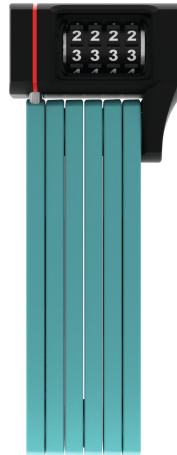

uGrip BORDO™ 5700C/80 core green + houder SH

Seite 1 von 2

VEILIGHEID HOEFT NIET SAAI TE ZIJN

Het vouwslot uGrip BORDO™ 5700 biedt een goede bescherming en vervult met acht verschillende kleuruitvoeringen ook de wens naar optische variatie.

Lime, core blue, core green, core purple, red, blue en natuurlijk het klassieke black - het vouwslot uGrip BORDO™ 5700 Combo is verkrijgbaar in een breed kleurenspectrum. En voldoet zo behalve aan de veiligheidseisen ook aan modieuze ambities: Want de kleurrijke varianten van de uGrip BORDO™ 5700 Combo passen qua kleur perfect bij de helmmodellen ABUS Pedelec en ABUS Urban-I 2.0 Neon. Dus als u van een perfect in kleur afgestemde optiek houdt, is het vouwslot uGrip BORDO™ 5700 Combo het ideale slot waarvoor u niet eens een sleutel nodig heeft!

Technologieën

- 5 mm geharde elementen
- Verbinding van de elementen door speciale scharnierpunten
- Twee componenten gegoten cijfers garanderen levenslange zichtbaarheid
- Individueel instelbare code

Toepassing en gebruik

- Goede beveiliging bij een laag tot gemiddeld diefstalrisico

Tips

- Door hun kleuren passen de uGrip Bordo 5700 vouwsloten goed bij ABUS Pedelec en ABUS Urban-I 2.0 Neon helmen

uGrip BORDO™ 5700C/80 core green + houder SH