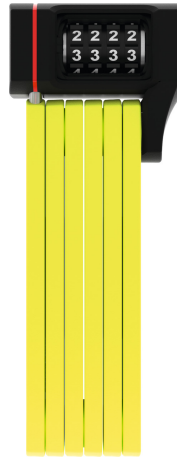

uGrip BORDO™ 5700C/80 lichtgroen + houder SH

Seite 1 von 2

VEILIGHEID HOEFT NIET SAAI TE ZIJN

Het vouwslot uGrip BORDO™ 5700 biedt een goede bescherming en vervult met acht verschillende kleuruitvoeringen ook de wens naar optische variatie.

Lime, core blue, core green, core purple, red, blue en natuurlijk het klassieke black - het vouwslot uGrip BORDO™ 5700 Combo is verkrijgbaar in een breed kleurenspectrum. En voldoet zo behalve aan de veiligheidseisen ook aan modieuze ambities: Want de kleurrijke varianten van de uGrip BORDO™ 5700 Combo passen qua kleur perfect bij de helmmodellen ABUS Pedelec en ABUS Urban-I 2.0 Neon. Dus als u van een perfect in kleur afgestemde optiek houdt, is het vouwslot uGrip BORDO™ 5700 Combo het ideale slot waarvoor u niet eens een sleutel nodig heeft!

Technologieën

- 5 mm geharde elementen
- Verbinding van de elementen door speciale scharnierpunten
- Twee componenten gegoten cijfers garanderen levenslange zichtbaarheid
- Individueel instelbare code

Toepassing en gebruik

- Goede beveiliging bij een laag tot gemiddeld diefstalrisico

Tips

- Door hun kleuren passen de uGrip Bordo 5700 vouwsloten goed bij ABUS Pedelec en ABUS Urban-I 2.0 Neon helmen

uGrip BORDO™ 5700C/80 lichtgroen + houder SH