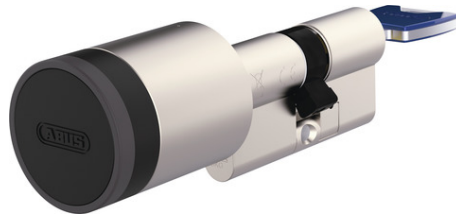

CYLOX™ One met binnensleutel

Seite 1 von 2

UW DEUR, UW REGELS

Beheer de toegang tot uw huis, huurwoningen of binnenruimtes zoals kantoren met de CYLOX One op een ongecompliceerde, veilige en flexibele manier via de app. Activeer de slimme cilinder met een aanraking, draai aan de knop en u bent binnen.

Wilt u gecontroleerde toegang tot uw huis of bepaalde ruimtes verlenen aan wisselende personen zoals zorgverleners, vakmensen of schoonmaakpersoneel? Wilt u dat uw gezin sleutelloze toegang heeft tot uw huis? Of beheert u een vakantieaccommodatie en wilt u eenvoudig de toegang voor wisselende gasten organiseren? Beheer individuele toegangsautorisaties voor uw deur met de ABUS One-app in plaats van de sleutel en voorzie deze van een beveiligingsupgrade: De slimme elektronische cilinder CYLOX One biedt SKG***-gecertificeerde boorbeveiliging en verhoogde weerstand tegen manipulatie. Hij is ook geschikt voor huurders, omdat voor het vervangen van cilinders meestal geen toestemming van de huisbaas nodig is. Aanbevolen voor deuren met glaszet: Doe uw deur van binnenuit op slot en verwijder de sleutel.

Zelfs als een inbreker het glas breekt, kan hij de deur niet zomaar openen. Bedien uw CYLOX One op afstand met de BRIDGE One en integreer hem in uw Smart Home. Naast de app kunt u los verkrijgbare accessoires integreren en bijvoorbeeld een afstandsbediening of vingerscanner gebruiken. Geniet van sleutelloos comfort in combinatie met betrouwbare ABUS-veiligheid met de slimme cilinder.

Technologieën

- Hoog veiligheidsniveau dankzij ABUS SmartX™-technologie, AES-128-bit encryptie en ABUS Keycard voor verificatie van de beheerder
- Maximale flexibiliteit dankzij de modulaire opbouw van de cilinder
- Voeding door vervangbare batterij (1 x CR2 batterij meegeleverd)
- SKG***-gecertificeerde boorbeveiliging door geharde stiftten
- Speciale stiftten bieden verhoogde weerstand tegen manipulaties
- Stof- en waterdicht conform IP67-certificering
- Drie gecodeerde sleutels inbegrepen