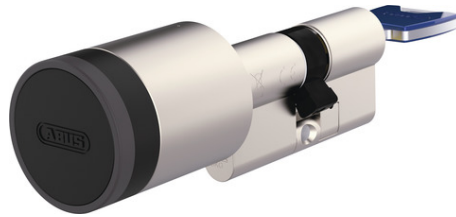

CYLOX™ One avec clé intérieure

Seite 1 von 2

TA PORTE, TON REGLEMENT

Gère l'accès à ton domicile, à des biens loués ou à des espaces intérieurs comme des bureaux avec le CYLOX One de manière simple, sûre et flexible via l'application. Active le cylindre intelligent d'une simple pression, tourne le bouton et te voilà à l'intérieur.

Tu souhaites donner à des personnes de passage, par exemple à des services de soins, des artisans ou du personnel de nettoyage, un accès contrôlé à ton domicile ou à certaines pièces ? Tu veux que ta famille puisse accéder à la maison sans clé ? Ou tu gères des logements de vacances et tu souhaites organiser facilement l'accès pour tes hôtes de passage ? Gère les autorisations d'accès individuelles pour ta porte avec l'application ABUS One au lieu de la clé et équipe-la d'une mise à niveau de sécurité : Le cylindre électronique intelligent CYLOX One offre une protection anti-perçage testée SKG*** et une résistance accrue à la manipulation. Il convient également aux locataires, car le remplacement du cylindre ne nécessite généralement pas l'autorisation du bailleur. Recommandé pour les portes avec vitrage : Verrouille ta porte de l'intérieur et retire la clé. Même si un cambrioleur brise la vitre, il ne peut ainsi pas ouvrir facilement la porte.

Contrôle ton CYLOX One également à distance avec BRIDGE One et intègre-le dans ta maison intelligente. En plus de l'application, tu peux intégrer des accessoires vendus séparément et utiliser par exemple une télécommande ou un scanner d'empreintes digitales. Avec le cylindre intelligent, profite d'un confort sans clé combiné à une sécurité ABUS fiable.