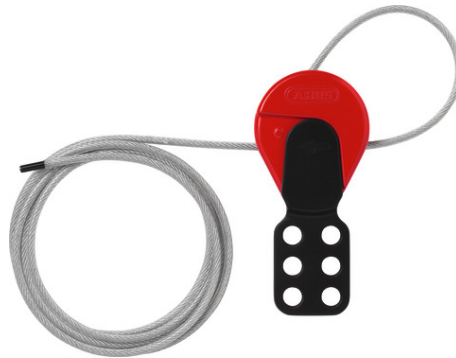

C509 Safelex™ Universal Kabelverriegelung

3 m

Seite 1 von 2

DIE ALLZWECKLÖSUNG FÜR LOTO:

Mithilfe des Kabels lassen sich Ventile, Handräder, Beschlüge oder Zugänge gegen unbefugten Zugriff sichern.

Die Safelex™ Kabel-Verriegelungen gibt es mit unterschiedlich langen Kabeln von 1 bis 5 Metern Länge. Der Klemmmechanismus sorgt für festen Halt und lässt sich bei Bedarf nachjustieren. Gesichert wird mit bis zu sechs Vorhangschlössern.

Technologien

- Intuitives Design für selbsterklärende Anwendung
- Patentierter Klemm-Mechanismus zur sicheren Fixierung des Kabels
- Jederzeit nachspannbar – auch im abgeschlossenen Zustand
- Isoliertes, austauschbares Metallkabel in verschiedenen Längen
- Für bis zu sechs Vorhangschlösser

Einsatz und Anwendung

- Das universelle Kabelschloss ist eine flexible Lösung, wenn Sie Teile einer Produktionsanlage abschließen möchten.

Varianten

- C503: Länge 1m
- C506: Länge 2m
- C509: Länge 3m
- C515: Länge 5m

C509 Safelex™ Universal Kabelverriegelung 3 m

Security Tech Germany

Seite 2 von 2

Technische Daten - C509 Safelex™ Universal Kabelverriegelung 3 m

| | |
|------------------|---------------|
| Breite | 61 mm |
| Bügelstärke | 9 mm |
| Einhängepunkte | 6 |
| Färbung | rot |
| Gewicht | 221 g |
| Kabeldurchmesser | 4,1 mm |
| Kabellänge in mm | 3000 mm |
| Länge mm | 128 mm |
| Tiefe | 26 mm |
| EAN | 4003318003493 |