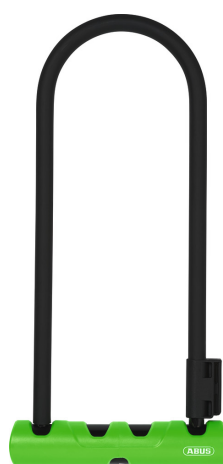

Ultra 410/170HB230 grün + Halter SH34 + Stahlkabel Cobra™ 10/120

Seite 1 von 2

EIN FAHRRADSCHLOSS, SO STABIL WIE EINE FESTUNG

An diesem Bügelschloss führt kein Weg vorbei. Das Ultra 410 zeigt, wie Sicherheit in ABUS Qualität funktioniert.

Wenn Sie beim Schutz Ihres Fahrrads nichts dem Zufall überlassen möchten, dann ist unser Ultra 410 die beste Wahl. Denn sein solider Bügel aus gehärtetem Spezialstahl hält mit seinen zwölf Millimetern Durchmesser vielen brutalen Attacken stand. Der massive Schlosskörper ist ebenfalls aus Stahl gefertigt und trägt mit seinem hochwertigen Schließzylinder zum Schutz Ihres Rades bei.

Technologien

- Gehärteter 12 mm Rundbügel
- Der Bügel, das Gehäuse sowie tragende Teile des Verriegelungsmechanismus sind aus speziell gehärtetem Stahl gefertigt
- Spezielles, modernes Design der Schlosskörperummantelung ermöglicht optimales Handling
- Hochwertiger Schließzylinder für hohen Schutz vor Manipulationen, z.B. Picking

Einsatz und Anwendung

- Guter Schutz bei mittlerem Diebstahlrisiko
- Empfohlen für die Absicherung guter Zweiräder
- Je größer das Längenmaß des Bügels, umso einfacher das Anschließen an einen festen Gegenstand