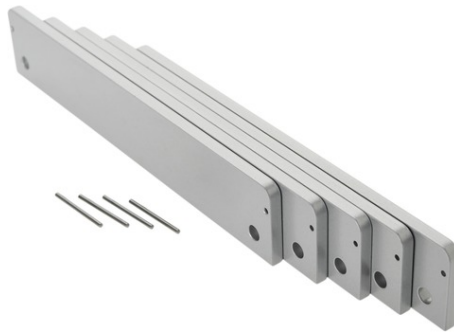

Distanzstücke zum Aufbaugehäuse 5 x 5 mm RAL9006

Art.-Nr. AZZU10057

Seite 1 von 1

Technologien

- Distanzstücke zum Aufbaugehäuse in 5mm Stärke
- 5 Stück

Technische Daten - Distanzstücke zum Aufbaugehäuse 5 x 5 mm RAL9006

Abmessungen	180 x 33,5 x 5 mm
Breite	33,5 mm
Farbe	RAL 9006 - weißaluminium
Gehäusematerial	Aluminium pulverbeschichtet
Höhe	5 mm
Länge	180 mm
PSTI Konformität erforderlich	Nein