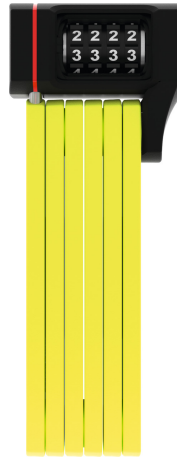

uGrip BORDO™ 5700C/80 hellgrün + Halter SH

Seite 1 von 2

SICHERHEIT MUSS NICHT LANGWEILIG SEIN

Das Faltschloss uGrip BORDO™ 5700 Combo bietet guten Schutz und erfüllt mit acht verschiedenen Farbausführungen auch den Wunsch nach optischer Varianz.

Lime, core blue, core green, core purple, red, blue und natürlich das klassische black - das Faltschloss uGrip BORDO™ 5700 Combo deckt ein großes Farbspektrum ab. Und erfüllt dabei, neben den Anforderungen an die Sicherheit, tatsächlich auch modische Ansprüche: Denn die farbigen Varianten des uGrip BORDO™ 5700 Combo passen farblich perfekt zu den Helmmodellen ABUS Pedelec sowie ABUS Urban-I 2.0 Neon. Wer's also gerne optisch perfekt abgestimmt mag, findet im Faltschloss uGrip BORDO™ 5700 Combo einen idealen Begleiter, der nicht einmal mit einem Schlüssel bedient werden muss!

Technologien

- 5 mm starke Stäbe
- Verbindung der Stäbe durch Spezialniete
- 2-Komponenten-Zahlenwalzen gewährleisten dauerhafte Lesbarkeit der Ziffern
- Zahlencode individuell einstellbar

Einsatz und Anwendung

- Guter Schutz bei niedrigem bis mittlerem Diebstahlrisiko

Tipps

- Die farbigen Varianten des uGrip BORDO™ 5700 passen farblich perfekt zu den Helmmodellen ABUS Pedelec sowie ABUS Urban-I 2.0 Neon

uGrip BORDO™ 5700C/80 hellgrün + Halter SH