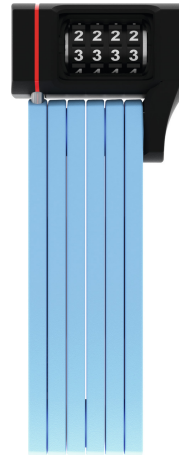

uGrip BORDO™ 5700C/80 core blue + Halter SH

Seite 1 von 2

SICHERHEIT MUSS NICHT LANGWEILIG SEIN

Das Faltschloss uGrip BORDO™ 5700 Combo bietet guten Schutz und erfüllt mit acht verschiedenen Farbausführungen auch den Wunsch nach optischer Varianz.

Lime, core blue, core green, core purple, red, blue und natürlich das klassische black - das Faltschloss uGrip BORDO™ 5700 Combo deckt ein großes Farbspektrum ab. Und erfüllt dabei, neben den Anforderungen an die Sicherheit, tatsächlich auch modische Ansprüche: Denn die farbigen Varianten des uGrip BORDO™ 5700 Combo passen farblich perfekt zu den Helmodellen ABUS Pedelec sowie ABUS Urban-I 2.0 Neon. Wer's also gerne optisch perfekt abgestimmt mag, findet im Faltschloss uGrip BORDO™ 5700 Combo einen idealen Begleiter, der nicht einmal mit einem Schlüssel bedient werden muss!

Technologien

- 5 mm starke Stäbe
- Verbindung der Stäbe durch Spezialniete
- 2-Komponenten-Zahlenwalzen gewährleisten dauerhafte Lesbarkeit der Ziffern
- Zahlencode individuell einstellbar

Einsatz und Anwendung

- Guter Schutz bei niedrigem bis mittlerem Diebstahlrisiko

Tipps

- Die farbigen Varianten des uGrip BORDO™ 5700 passen farblich perfekt zu den Helmodellen ABUS Pedelec sowie ABUS Urban-I 2.0 Neon

uGrip BORDO™ 5700C/80 core blue + Halter SH